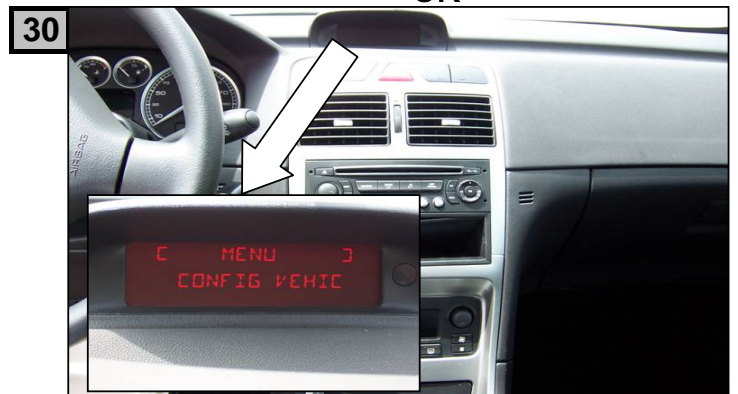

7

8

	<b>1/L</b>	<b>2/54g</b>	<b>3/31</b>	<b>4/R</b>	<b>5/58R</b>	<b>6/54</b>	<b>7/58L</b>	<b>(C)</b>
	21+5 W	21W		21+5 W	40 W	63 W	40 W	
<b>(F)</b>	Jaune	Bleu	Vert/jaune	Vert	Marron	Rouge	Noir	Gris
<b>(D)</b>	Gelb	Blau	Grün/gelb	Grün	Braun	Rot	Schwarz	Grau
<b>(GB)</b>	Yellow	Blue	Green/yellow	Green	Brown	Red	Black	Grey
<b>(NL)</b>	Geel	Blauw	Groen/geel	Groen	Bruin	Rood	Zwart	Grijs
<b>(P)</b>	Amarelo	Azul	Verde/amarelo	Verde	Castanho	Vermelho	Preto	Cinzento
<b>(I)</b>	Giallo	Blu	Verde/giallo	Verde	Marrone	Rosso	Nero	Grigio
<b>(E)</b>	Amarillo	Azul	Verde/amarillo	Verde	Marron	Rojo	Negro	Gris

Lors du branchement de la remorque, désactiver le système "RADAR DE RECUL" au tableau de bord  
When you connect the trailer, do remove the function "PARK ASSIST" on the dashboard