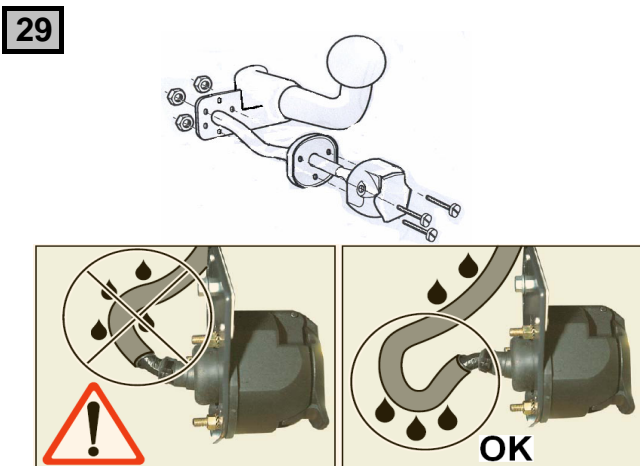

Lors du branchement de la remorque, désactiver le système "RADAR DE RECUL" au tableau de bord  
When you connect the trailer, do remove the function "PARK ASSIST" on the dashboard