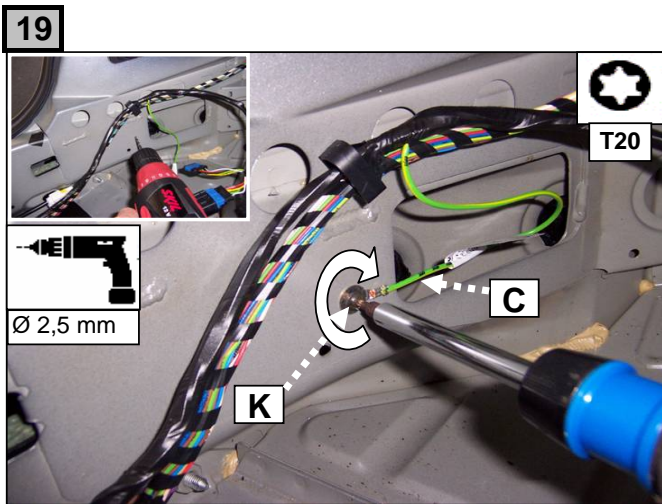

7

8

	<b>1/L</b>	<b>2/54g</b>	<b>3/31</b>	<b>4/R</b>	<b>5/58R</b>	<b>6/54</b>	<b>7/58L</b>	<b>(C)</b>
	21+5 W	21W		21+5 W	40 W	63 W	40 W	
<b>(F)</b>	Jaune	Bleu	Vert/jaune	Vert	Marron	Rouge	Noir	Gris
<b>(D)</b>	Gelb	Blau	Grün/gelb	Grün	Braun	Rot	Schwarz	Grau
<b>(GB)</b>	Yellow	Blue	Green/yellow	Green	Brown	Red	Black	Grey
<b>(NL)</b>	Geel	Blauw	Groen/geel	Groen	Bruin	Rood	Zwart	Grijs
<b>(P)</b>	Amarelo	Azul	Verde/amarelo	Verde	Castanho	Vermelho	Preto	Cinzento
<b>(I)</b>	Giallo	Blu	Verde/giallo	Verde	Marrone	Rosso	Nero	Grigio
<b>(E)</b>	Amarillo	Azul	Verde/amarillo	Verde	Marron	Rojo	Negro	Gris

Lors du branchement de la remorque, désactiver le système "RADAR DE RECUL" au tableau de bord  
When you connect the trailer, do remove the function "PARK ASSIST" on the dashboard