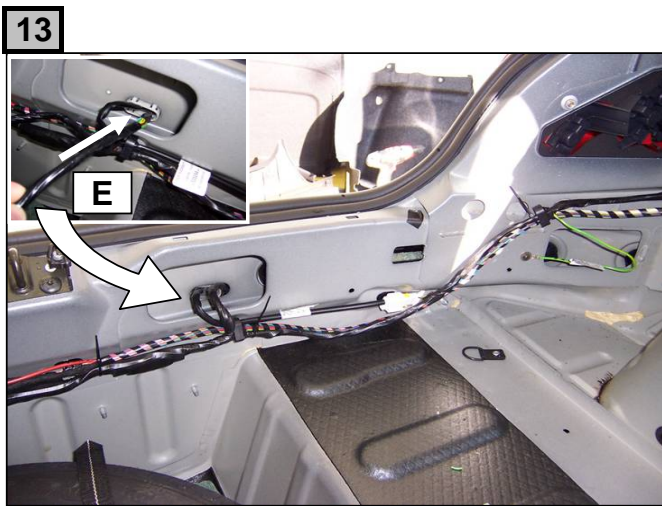

1/L	2/54g	3/31	4/R	5/58R	6/54	7/58L	(C)
	21+5 W	21W		21+5 W	40 W	63 W	40 W	
(F)	Jaune	Bleu	Vert/jaune	Vert	Marron	Rouge	Noir	Gris
(D)	Gelb	Blau	Grün/gelb	Grün	Braun	Rot	Schwarz	Grau
(GB)	Yellow	Blue	Green/yellow	Green	Brown	Red	Black	Grey
(NL)	Geel	Blauw	Groen/geel	Groen	Bruin	Rood	Zwart	Grijs
(P)	Amarelo	Azul	Verde/amarelo	Verde	Castanho	Vermelho	Preto	Cinzento
(I)	Giallo	Blu	Verde/giallo	Verde	Marrone	Rosso	Nero	Grigio
(E)	Amarillo	Azul	Verde/amarillo	Verde	Marron	Rojo	Negro	Gris