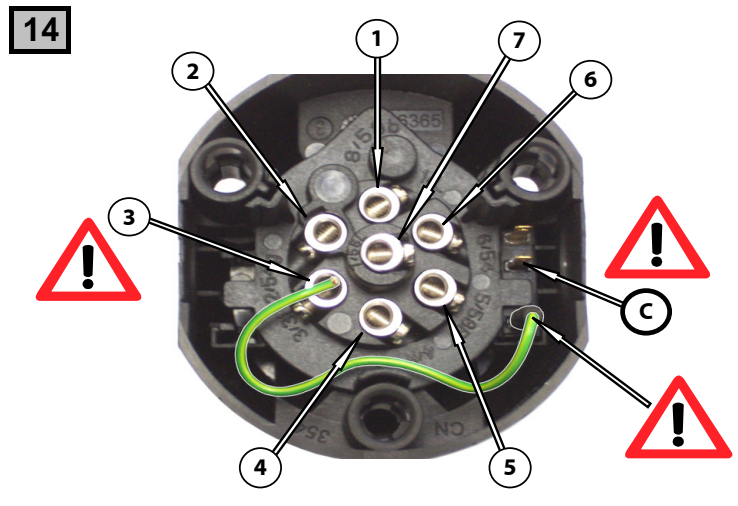

**PEUGEOT 307 restylé**

Einbauanleitung electrosatz Anhängervorrichtung mit 12N Steckdose  
Fitting instructions electric wiringkit towbar with 12N socket  
Montage-handleiding elektrokabelset voor trekhaak met 12N contactos

7

8

	<b>1/L</b>	<b>2/54g</b>	<b>3/31</b>	<b>4/R</b>	<b>5/58R</b>	<b>6/54</b>	<b>7/58L</b>	<b>(C)</b>
	21+5 W	21W		21+5 W	40 W	63 W	40 W	
<b>(F)</b>	Jaune	Bleu	Vert/jaune	Vert	Marron	Rouge	Noir	Gris
<b>(D)</b>	Gelb	Blau	Grün/gelb	Grün	Braun	Rot	Schwarz	Grau
<b>(GB)</b>	Yellow	Blue	Green/yellow	Green	Brown	Red	Black	Grey
<b>(NL)</b>	Geel	Blauw	Groen/geel	Groen	Bruin	Rood	Zwart	Grijs
<b>(P)</b>	Amarelo	Azul	Verde/amarelo	Verde	Castanho	Vermelho	Preto	Cinzento
<b>(I)</b>	Giallo	Blu	Verde/giallo	Verde	Marrone	Rosso	Nero	Grigio
<b>(E)</b>	Amarillo	Azul	Verde/amarillo	Verde	Marron	Rojo	Negro	Gris

Lors du branchement de la remorque, désactiver le système "RADAR DE RECUL" au tableau de bord  
When you connect the trailer, do remove the function "PARK ASSIST" on the dashboard