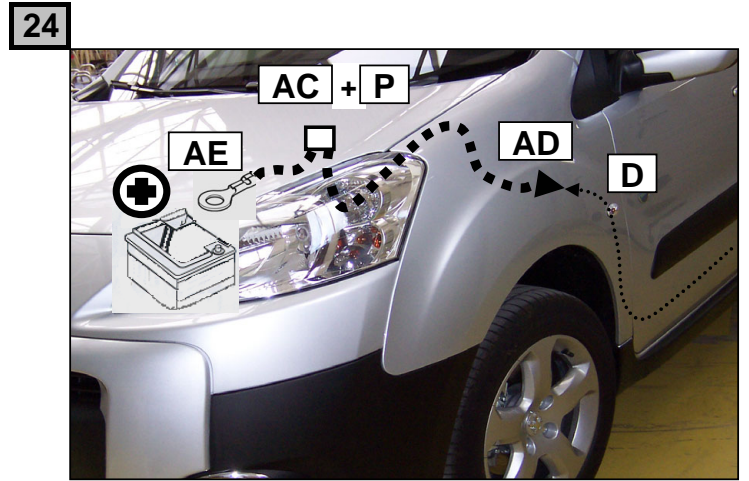

7

8

	<b>1/L</b>	<b>2/54g</b>	<b>3/31</b>	<b>4/R</b>	<b>5/58R</b>	<b>6/54</b>	<b>7/58L</b>	<b>(C)</b>
	21+5 W	21W		21+5 W	40 W	63 W	40 W	
<b>(F)</b>	Jaune	Bleu	Vert/jaune	Vert	Marron	Rouge	Noir	Gris
<b>(D)</b>	Gelb	Blau	Grün/gelb	Grün	Braun	Rot	Schwarz	Grau
<b>(GB)</b>	Yellow	Blue	Green/yellow	Green	Brown	Red	Black	Grey
<b>(NL)</b>	Geel	Blauw	Groen/geel	Groen	Bruin	Rood	Zwart	Grijs
<b>(P)</b>	Amarelo	Azul	Verde/amarelo	Verde	Castanho	Vermelho	Preto	Cinzento
<b>(I)</b>	Giallo	Blu	Verde/giallo	Verde	Marrone	Rosso	Nero	Grigio
<b>(E)</b>	Amarillo	Azul	Verde/amarillo	Verde	Marron	Rojo	Negro	Gris

Lors du branchement de la remorque, désactiver le système "RADAR DE RECUL" au tableau de bord  
When you connect the trailer, do remove the function "PARK ASSIST" on the dashboard