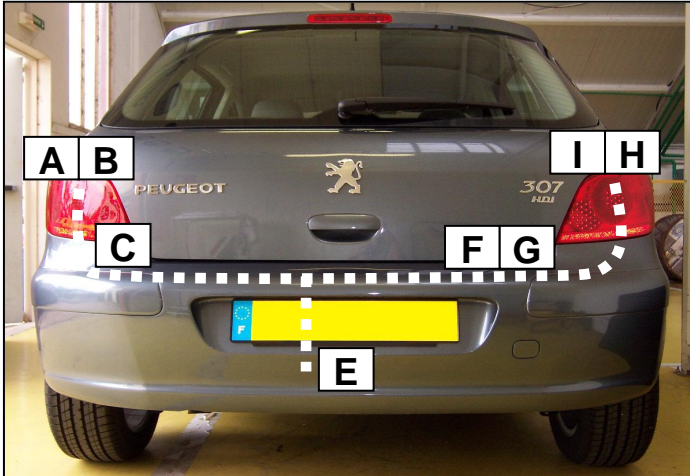

**PEUGEOT 307 restylé**

Einbauanleitung electrosatz Anhängervorrichtung mit 12N Steckdose  
Fitting instructions electric wiringkit towbar with 12N socket  
Montage-handleiding elektrokabelset voor trekhaak met 12N contactos

7

8

	<b>1/L</b>	<b>2/54g</b>	<b>3/31</b>	<b>4/R</b>	<b>5/58R</b>	<b>6/54</b>	<b>7/58L</b>	<b>(C)</b>
	21+5 W	21W		21+5 W	40 W	63 W	40 W	
<b>(F)</b>	Jaune	Bleu	Vert/jaune	Vert	Marron	Rouge	Noir	Gris
<b>(D)</b>	Gelb	Blau	Grün/gelb	Grün	Braun	Rot	Schwarz	Grau
<b>(GB)</b>	Yellow	Blue	Green/yellow	Green	Brown	Red	Black	Grey
<b>(NL)</b>	Geel	Blauw	Groen/geel	Groen	Bruin	Rood	Zwart	Grijs
<b>(P)</b>	Amarelo	Azul	Verde/amarelo	Verde	Castanho	Vermelho	Preto	Cinzento
<b>(I)</b>	Giallo	Blu	Verde/giallo	Verde	Marrone	Rosso	Nero	Grigio
<b>(E)</b>	Amarillo	Azul	Verde/amarillo	Verde	Marron	Rojo	Negro	Gris