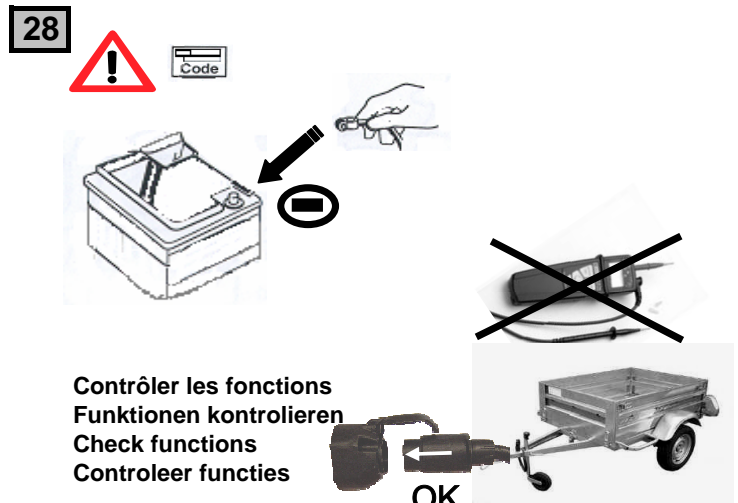

7

8

	<b>1/L</b>	<b>2/54g</b>	<b>3/31</b>	<b>4/R</b>	<b>5/58R</b>	<b>6/54</b>	<b>7/58L</b>	<b>(C)</b>
	21+5 W	21W		21+5 W	40 W	63 W	40 W	
<b>(F)</b>	Jaune	Bleu	Vert/jaune	Vert	Marron	Rouge	Noir	Gris
<b>(D)</b>	Gelb	Blau	Grün/gelb	Grün	Braun	Rot	Schwarz	Grau
<b>(GB)</b>	Yellow	Blue	Green/yellow	Green	Brown	Red	Black	Grey
<b>(NL)</b>	Geel	Blauw	Groen/geel	Groen	Bruin	Rood	Zwart	Grijs
<b>(P)</b>	Amarelo	Azul	Verde/amarelo	Verde	Castanho	Vermelho	Preto	Cinzento
<b>(I)</b>	Giallo	Blu	Verde/giallo	Verde	Marrone	Rosso	Nero	Grigio
<b>(E)</b>	Amarillo	Azul	Verde/amarillo	Verde	Marron	Rojo	Negro	Gris

Lors du branchement de la remorque, désactiver le système "RADAR DE RECUL" au tableau de bord  
When you connect the trailer, do remove the function "PARK ASSIST" on the dashboard