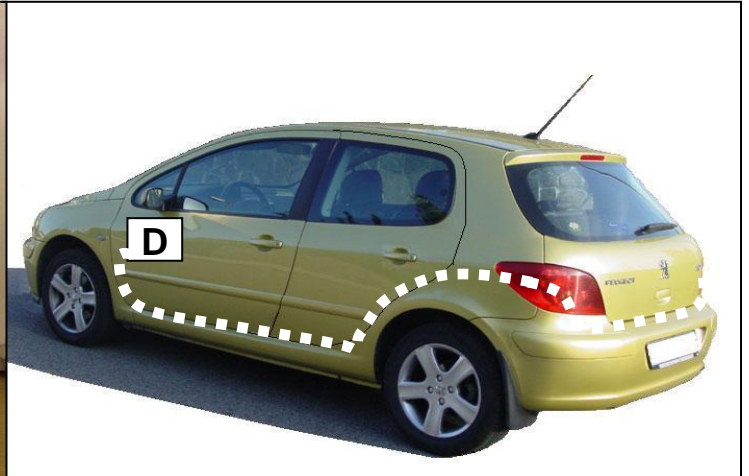

**PEUGEOT 307 restylé**

Einbauanleitung electrosatz Anhängervorrichtung mit 12N Steckdose  
Fitting instructions electric wiringkit towbar with 12N socket  
Montage-handleiding elektrokabelset voor trekhaak met 12N contactos