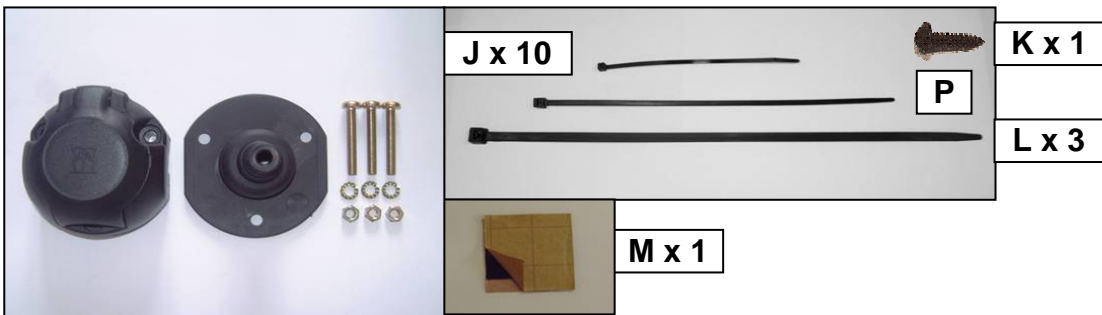

Liste des pièces / Teilliste / Part list / Onderdelenlijst :

Cette notice ne peut être divulguée ou reproduite, partiellement ou en totalité, sans accord de la société.