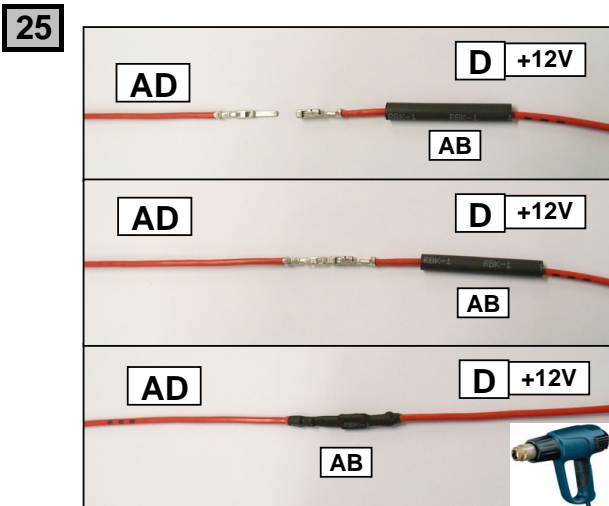

7

8

	<b>1/L</b>	<b>2/54g</b>	<b>3/31</b>	<b>4/R</b>	<b>5/58R</b>	<b>6/54</b>	<b>7/58L</b>	<b>(C)</b>
	21+5 W	21W		21+5 W	40 W	63 W	40 W	
<b>(F)</b>	Jaune	Bleu	Vert/jaune	Vert	Marron	Rouge	Noir	Gris
<b>(D)</b>	Gelb	Blau	Grün/gelb	Grün	Braun	Rot	Schwarz	Grau
<b>(GB)</b>	Yellow	Blue	Green/yellow	Green	Brown	Red	Black	Grey
<b>(NL)</b>	Geel	Blauw	Groen/geel	Groen	Bruin	Rood	Zwart	Grijs
<b>(P)</b>	Amarelo	Azul	Verde/amarelo	Verde	Castanho	Vermelho	Preto	Cinzento
<b>(I)</b>	Giallo	Blu	Verde/giallo	Verde	Marrone	Rosso	Nero	Grigio
<b>(E)</b>	Amarillo	Azul	Verde/amarillo	Verde	Marron	Rojo	Negro	Gris

Lors du branchement de la remorque, désactiver le système "RADAR DE RECUL" au tableau de bord  
When you connect the trailer, do remove the function "PARK ASSIST" on the dashboard