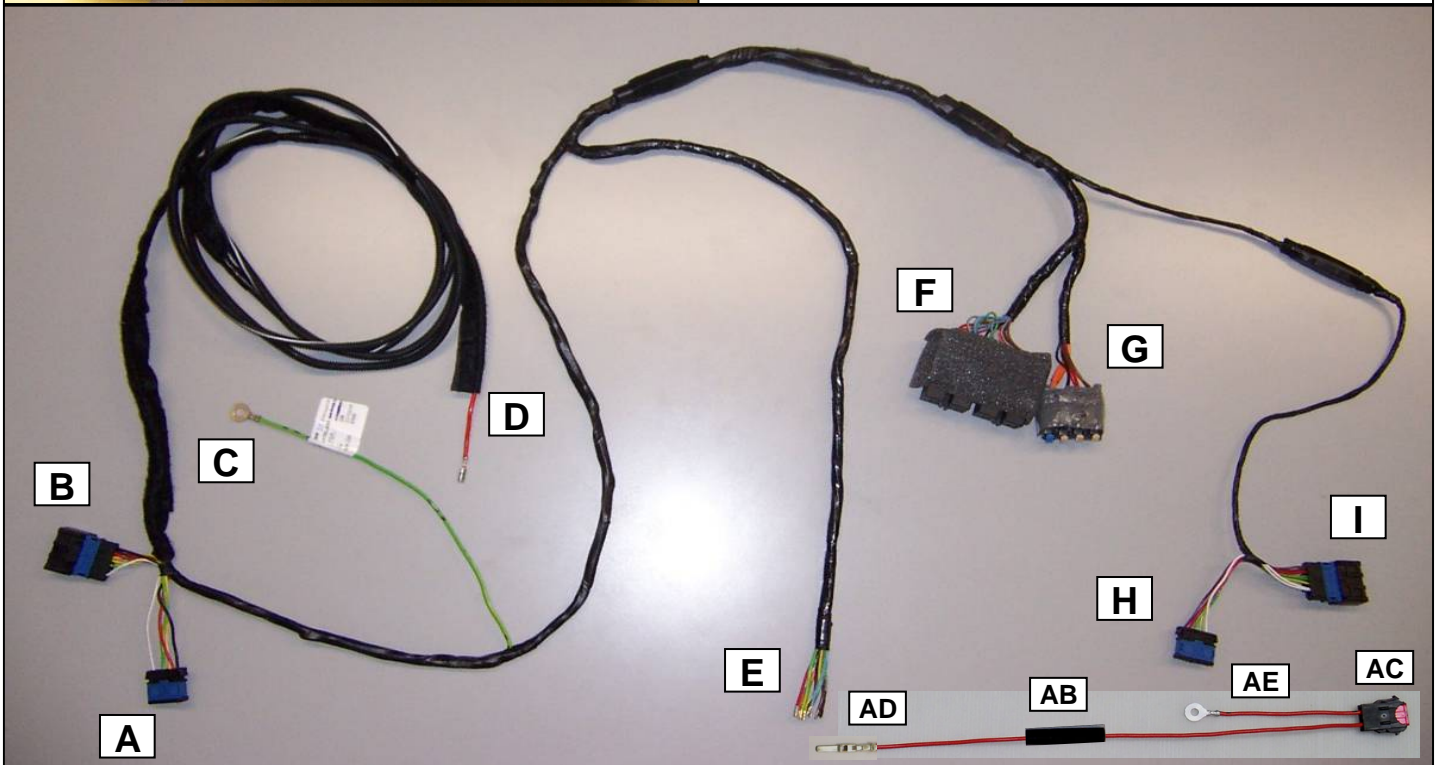

**PEUGEOT 307 restylé**

Einbauanleitung electrosatz Anhängervorrichtung mit 12N Steckdose  
Fitting instructions electric wiringkit towbar with 12N socket  
Montage-handleiding elektrokabelset voor trekhaak met 12N contactos

7

8

	<b>1/L</b>	<b>2/54g</b>	<b>3/31</b>	<b>4/R</b>	<b>5/58R</b>	<b>6/54</b>	<b>7/58L</b>	<b>(C)</b>
	21+5 W	21W		21+5 W	40 W	63 W	40 W	
<b>(F)</b>	Jaune	Bleu	Vert/jaune	Vert	Marron	Rouge	Noir	Gris
<b>(D)</b>	Gelb	Blau	Grün/gelb	Grün	Braun	Rot	Schwarz	Grau
<b>(GB)</b>	Yellow	Blue	Green/yellow	Green	Brown	Red	Black	Grey
<b>(NL)</b>	Geel	Blauw	Groen/geel	Groen	Bruin	Rood	Zwart	Grijs
<b>(P)</b>	Amarelo	Azul	Verde/amarelo	Verde	Castanho	Vermelho	Preto	Cinzento
<b>(I)</b>	Giallo	Blu	Verde/giallo	Verde	Marrone	Rosso	Nero	Grigio
<b>(E)</b>	Amarillo	Azul	Verde/amarillo	Verde	Marron	Rojo	Negro	Gris

Lors du branchement de la remorque, désactiver le système "RADAR DE RECUL" au tableau de bord  
When you connect the trailer, do remove the function "PARK ASSIST" on the dashboard