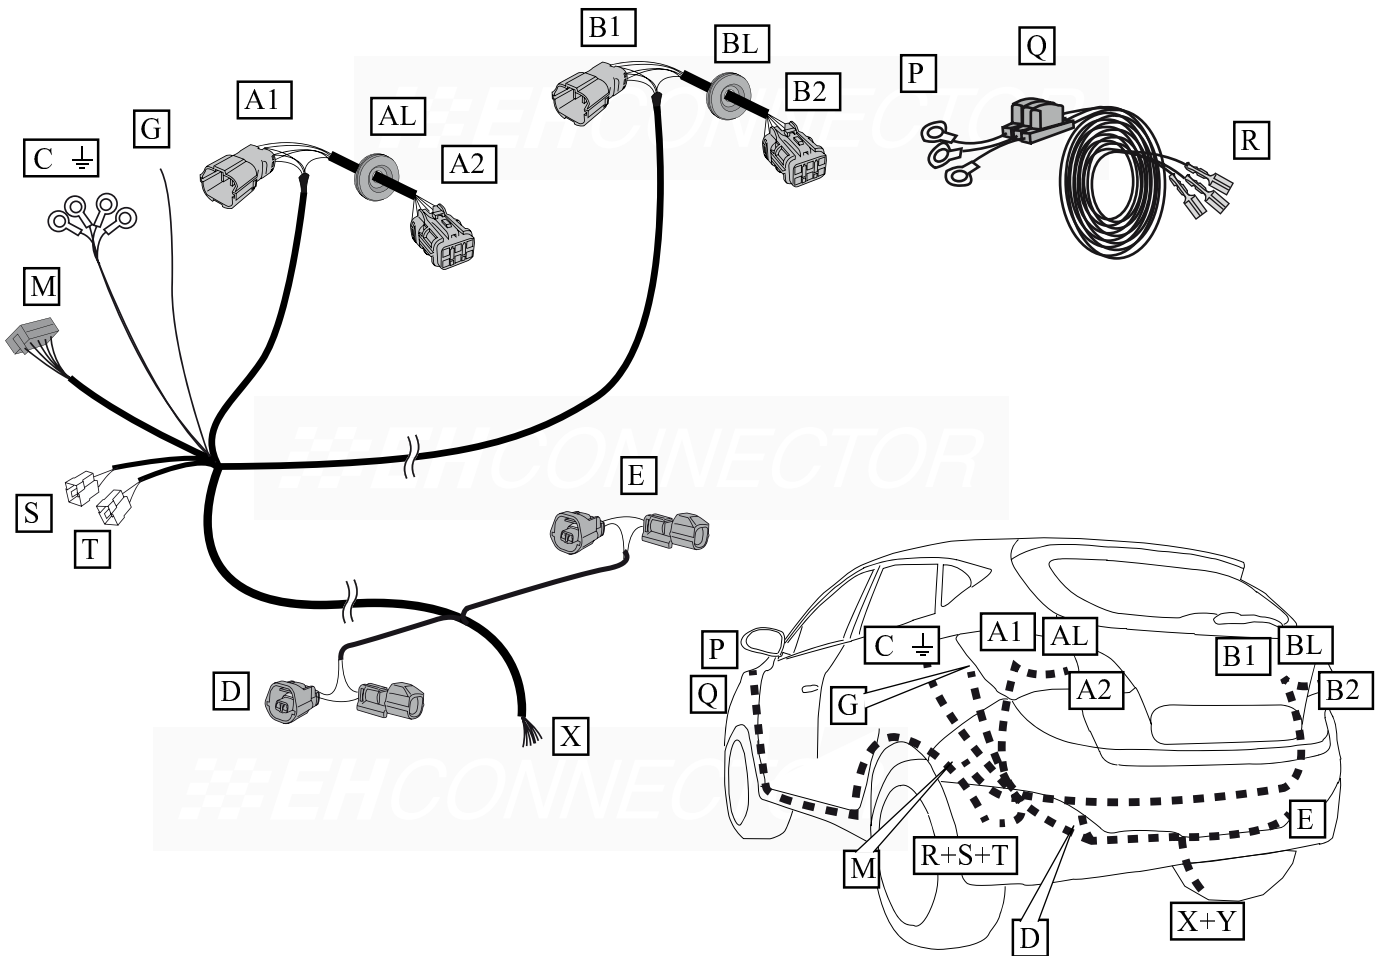

## Hyundai ix35

13-pol  
Nr: 36121

2x  Art.no. 3779	1x  Art.no. 3500-0023	1x  Art.no. 3500-0024	5cm  Art.no. 3530	5cm  Art.no. 3531	50cm  Art.no. 3584	6x L=140  Art.no. 6079	6x L=186  Art.no. 6081
1x  Art.no. 12002	1x  Art.no. 4200-0001	3x M5 x 35 Art.no. 1031	3x  Art.no. 1091	3x M5 Art.no. 1071	3x  Art.no. 9700-0082	1x  Art.no. 3500-0043	

## EHCONNECTOR

## EHCONNECTOR

7

P-MAX			GB	S	N	DK	FIN	POL
21W		1	yellow	gul	gul	gul	keltainen	żółty
2x21W		2	blue	blå	blå	blå	sininen	niebieski
		3	white	vit	hvit	hvid	valkoinen	biały
21W		4	green	grön	grønn	grøn	vihreä	zielony
52W		5	black	svart	sort	sort	musta	czarny
2x21W		6	red	röd	rød	rød	punainen	czerwony
52W		7	black	svart	sort	sort	musta	czarny
2x21W		8	yellow/ brown	gul/ brun	gul/ brun	gul/ brun	keltainen/ ruskea	żółty/ brązowy
		9	white/ black	vit/ svart	hvit/ sort	hvid/ sort	valkoinen/ musta	biały/ czarny
		10	black/ green	svart/ grön	sort/ grønn	sort/ grøn	musta/ vihreä	czarny/ zielony
		11	white	vit	hvit	hvid	valkoinen	biały
		12						
		13	white	vit	hvit	hvid	valkoinen	biały
		2a	grey	grå	grå	grå	harmaa	szary