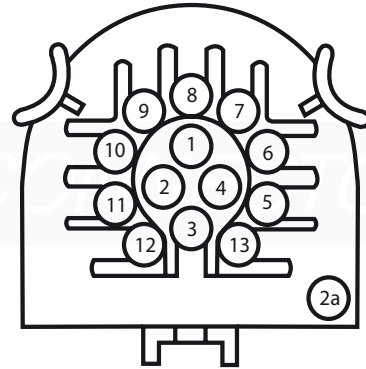

7

P-MAX			GB	S	N	DK	FIN	POL
21W		1	yellow	gul	gul	gul	keltainen	żółty
2x21W		2	blue	blå	blå	blå	sininen	niebieski
		3	white	vit	hvit	hvid	valkoinen	biały
21W		4	green	grön	grønn	grøn	vihreä	zielony
52W		5	black	svart	sort	sort	musta	czarny
2x21W		6	red	röd	rød	rød	punainen	czerwony
52W		7	black	svart	sort	sort	musta	czarny
2x21W		8	yellow/ brown	gul/ brun	gul/ brun	gul/ brun	keltainen/ ruskea	żółty/ brązowy
		9	white/ black	vit/ svart	hvit/ sort	hvid/ sort	valkoinen/ musta	biały/ czarny
		10	black/ green	svart/ grön	sort/ grønn	sort/ grøn	musta/ vihreä	czarny/ zielony
		11	white	vit	hvit	hvid	valkoinen	biały
		12						
		13	white	vit	hvit	hvid	valkoinen	biały
		2a	grey	grå	grå	grå	harmaa	szary