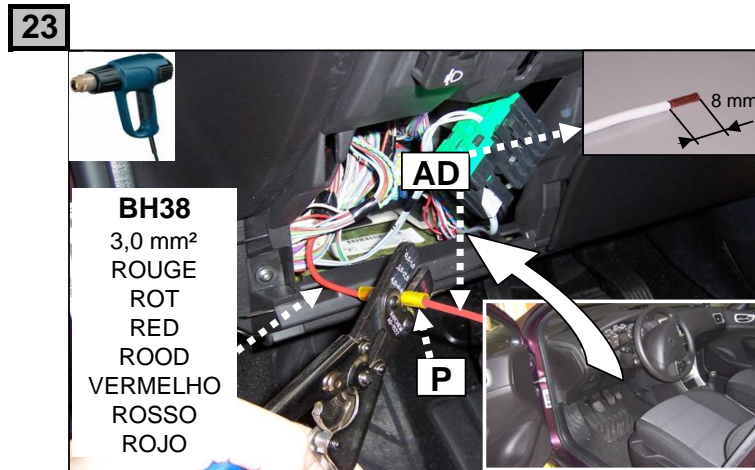

7

8

9

10

11

12

13

	<b>1/L</b>	<b>2/54g</b>	<b>3/31</b>	<b>4/R</b>	<b>5/58R</b>	<b>6/54</b>	<b>7/58L</b>	<b>(C)</b>
	21+5 W	21W		21+5 W	40 W	63 W	40 W	
<b>(F)</b>	Jaune	Bleu	Vert/jaune	Vert	Marron	Rouge	Noir	Gris
<b>(D)</b>	Gelb	Blau	Grün/gelb	Grün	Braun	Rot	Schwarz	Grau
<b>(GB)</b>	Yellow	Blue	Green/yellow	Green	Brown	Red	Black	Grey
<b>(NL)</b>	Geel	Blauw	Groen/geel	Groen	Bruin	Rood	Zwart	Grijs
<b>(P)</b>	Amarelo	Azul	Verde/amarelo	Verde	Castanho	Vermelho	Preto	Cinzeno
<b>(I)</b>	Giallo	Blu	Verde/giallo	Verde	Marrone	Rosso	Nero	Grigio
<b>(E)</b>	Amarillo	Azul	Verde/amarillo	Verde	Marron	Rojo	Negro	Gris

Lors du branchement de la remorque, désactiver le système "RADAR DE RECUL" au tableau de bord  
When you connect the trailer, do remove the function "PARK ASSIST" on the dashboard