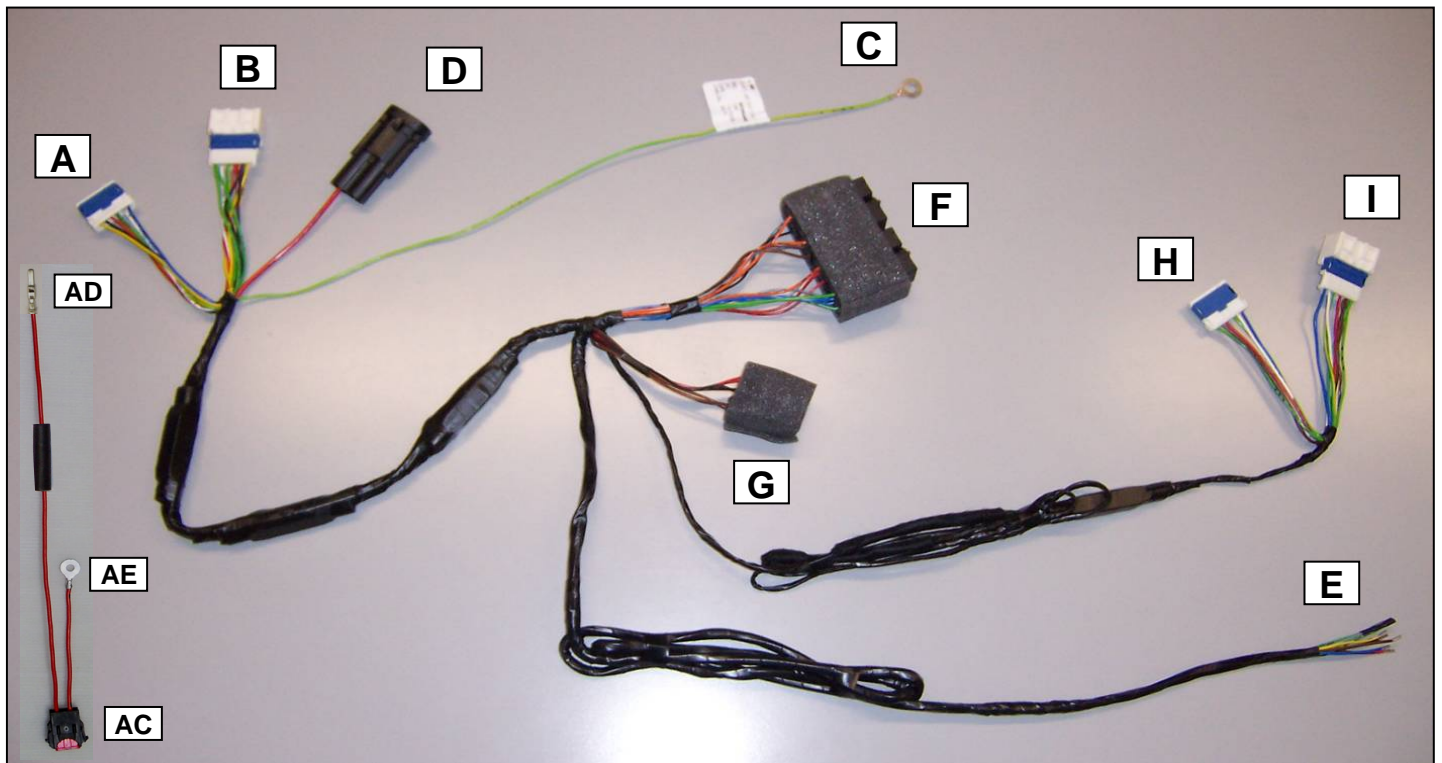

PEUGEOT 307 SW restylé

Einbauanleitung elektrosatz Anhängervorrichtung mit 12N Steckdose
Fitting instructions electric wiringkit towbar with 12N socket
Montage-handleiding elektrokabelset voor trekhaak met 12N contactos