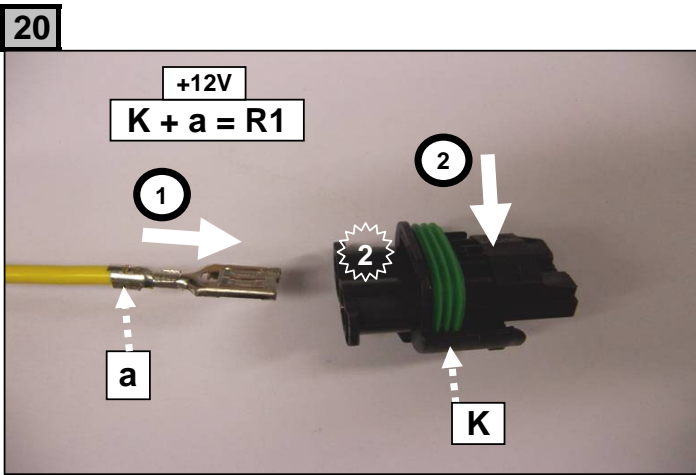

**PEUGEOT 307 SW restylé**

Einbauanleitung elektrosatz Anhängervorrichtung mit 12N Steckdose  
Fitting instructions electric wiringkit towbar with 12N socket  
Montage-handleiding elektrokabelset voor trekhaak met 12N contactos

7

8

9

10

11

12

13

	<b>1/L</b>	<b>2/54g</b>	<b>3/31</b>	<b>4/R</b>	<b>5/58R</b>	<b>6/54</b>	<b>7/58L</b>	<b>(C)</b>
	21+5 W	21W		21+5 W	40 W	63 W	40 W	
<b>(F)</b>	Jaune	Bleu	Vert/jaune	Vert	Marron	Rouge	Noir	Gris
<b>(D)</b>	Gelb	Blau	Grün/gelb	Grün	Braun	Rot	Schwarz	Grau
<b>(GB)</b>	Yellow	Blue	Green/yellow	Green	Brown	Red	Black	Grey
<b>(NL)</b>	Geel	Blauw	Groen/geel	Groen	Bruin	Rood	Zwart	Grijs
<b>(P)</b>	Amarelo	Azul	Verde/amarelo	Verde	Castanho	Vermelho	Preto	Cinzeno
<b>(I)</b>	Giallo	Blu	Verde/giallo	Verde	Marrone	Rosso	Nero	Grigio
<b>(E)</b>	Amarillo	Azul	Verde/amarillo	Verde	Marron	Rojo	Negro	Gris

Lors du branchement de la remorque, désactiver le système "RADAR DE RECUL" au tableau de bord  
When you connect the trailer, do remove the function "PARK ASSIST" on the dashboard