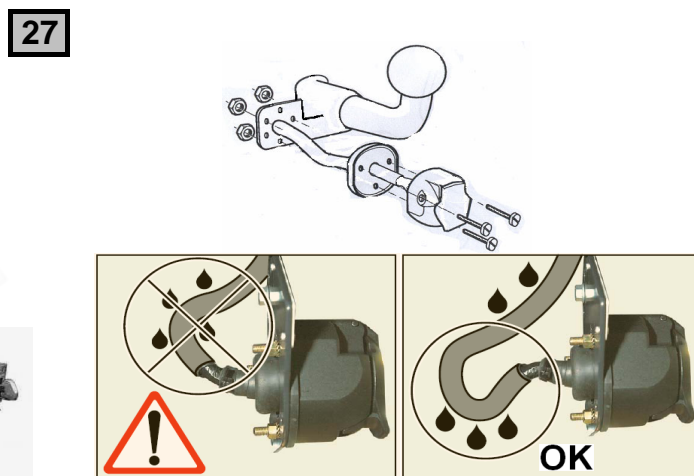

**PEUGEOT 307 SW restylé**

Einbauanleitung elektrosatz Anhängervorrichtung mit 12N Steckdose  
Fitting instructions electric wiringkit towbar with 12N socket  
Montage-handleiding elektrokabelset voor trekhaak met 12N contactos

7

8

9

10

11

12

13

	<b>1/L</b>	<b>2/54g</b>	<b>3/31</b>	<b>4/R</b>	<b>5/58R</b>	<b>6/54</b>	<b>7/58L</b>	<b>(C)</b>
	21+5 W	21W		21+5 W	40 W	63 W	40 W	
<b>(F)</b>	Jaune	Bleu	Vert/jaune	Vert	Marron	Rouge	Noir	Gris
<b>(D)</b>	Gelb	Blau	Grün/gelb	Grün	Braun	Rot	Schwarz	Grau
<b>(GB)</b>	Yellow	Blue	Green/yellow	Green	Brown	Red	Black	Grey
<b>(NL)</b>	Geel	Blauw	Groen/geel	Groen	Bruin	Rood	Zwart	Grijs
<b>(P)</b>	Amarelo	Azul	Verde/amarelo	Verde	Castanho	Vermelho	Preto	Cinzeno
<b>(I)</b>	Giallo	Blu	Verde/giallo	Verde	Marrone	Rosso	Nero	Grigio
<b>(E)</b>	Amarillo	Azul	Verde/amarillo	Verde	Marron	Rojo	Negro	Gris

Lors du branchement de la remorque, désactiver le système "RADAR DE RECUL" au tableau de bord  
When you connect the trailer, do remove the function "PARK ASSIST" on the dashboard