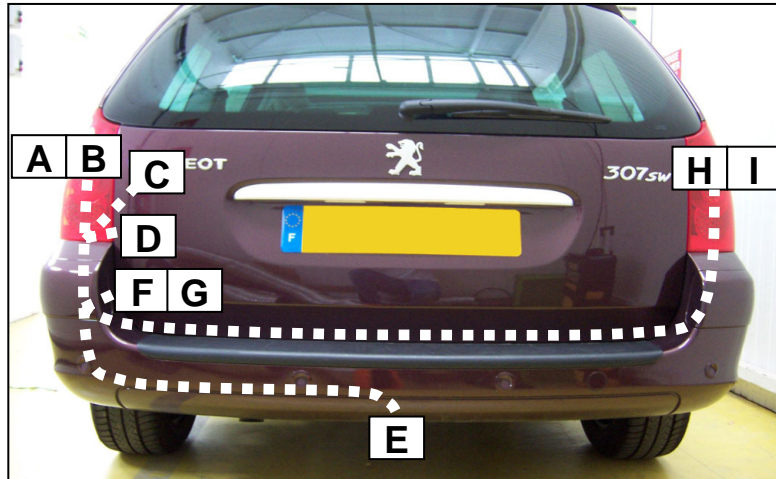

PEUGEOT 307 SW restylé

Einbauanleitung elektrosatz Anhängervorrichtung mit 12N Steckdose
Fitting instructions electric wiringkit towbar with 12N socket
Montage-handleiding elektrokabelset voor trekhaak met 12N contactos