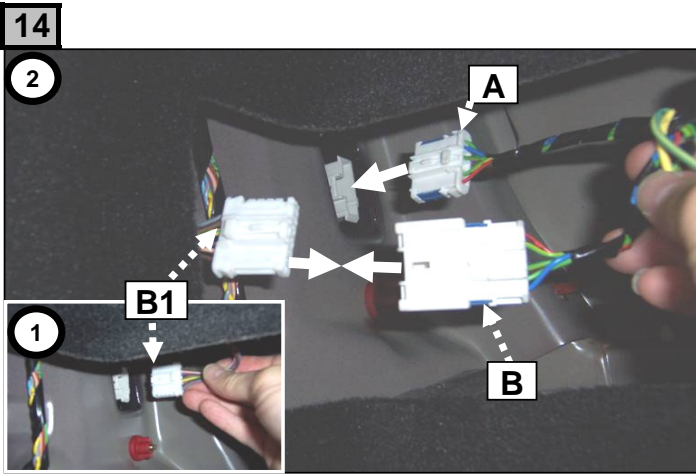

7

8

9

10

11

12

13

	<b>1/L</b>	<b>2/54g</b>	<b>3/31</b>	<b>4/R</b>	<b>5/58R</b>	<b>6/54</b>	<b>7/58L</b>	<b>(C)</b>
	21+5 W	21W		21+5 W	40 W	63 W	40 W	
<b>(F)</b>	Jaune	Bleu	Vert/jaune	Vert	Marron	Rouge	Noir	Gris
<b>(D)</b>	Gelb	Blau	Grün/gelb	Grün	Braun	Rot	Schwarz	Grau
<b>(GB)</b>	Yellow	Blue	Green/yellow	Green	Brown	Red	Black	Grey
<b>(NL)</b>	Geel	Blauw	Groen/geel	Groen	Bruin	Rood	Zwart	Grijs
<b>(P)</b>	Amarelo	Azul	Verde/amarelo	Verde	Castanho	Vermelho	Preto	Cinzeno
<b>(I)</b>	Giallo	Blu	Verde/giallo	Verde	Marrone	Rosso	Nero	Grigio
<b>(E)</b>	Amarillo	Azul	Verde/amarillo	Verde	Marron	Rojo	Negro	Gris

Lors du branchement de la remorque, désactiver le système "RADAR DE RECUL" au tableau de bord  
When you connect the trailer, do remove the function "PARK ASSIST" on the dashboard