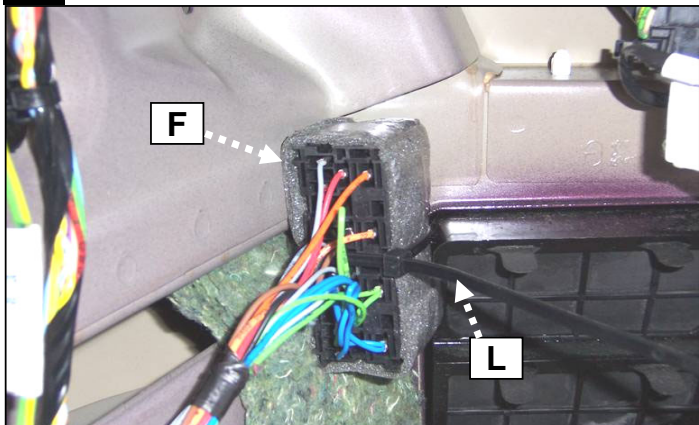

7

8

9

10

11

12

13

	<b>1/L</b>	<b>2/54g</b>	<b>3/31</b>	<b>4/R</b>	<b>5/58R</b>	<b>6/54</b>	<b>7/58L</b>	<b>(C)</b>
	21+5 W	21W		21+5 W	40 W	63 W	40 W	
<b>(F)</b>	Jaune	Bleu	Vert/jaune	Vert	Marron	Rouge	Noir	Gris
<b>(D)</b>	Gelb	Blau	Grün/gelb	Grün	Braun	Rot	Schwarz	Grau
<b>(GB)</b>	Yellow	Blue	Green/yellow	Green	Brown	Red	Black	Grey
<b>(NL)</b>	Geel	Blauw	Groen/geel	Groen	Bruin	Rood	Zwart	Grijs
<b>(P)</b>	Amarelo	Azul	Verde/amarelo	Verde	Castanho	Vermelho	Preto	Cinzeno
<b>(I)</b>	Giallo	Blu	Verde/giallo	Verde	Marrone	Rosso	Nero	Grigio
<b>(E)</b>	Amarillo	Azul	Verde/amarillo	Verde	Marron	Rojo	Negro	Gris

Lors du branchement de la remorque, désactiver le système "RADAR DE RECUL" au tableau de bord  
When you connect the trailer, do remove the function "PARK ASSIST" on the dashboard