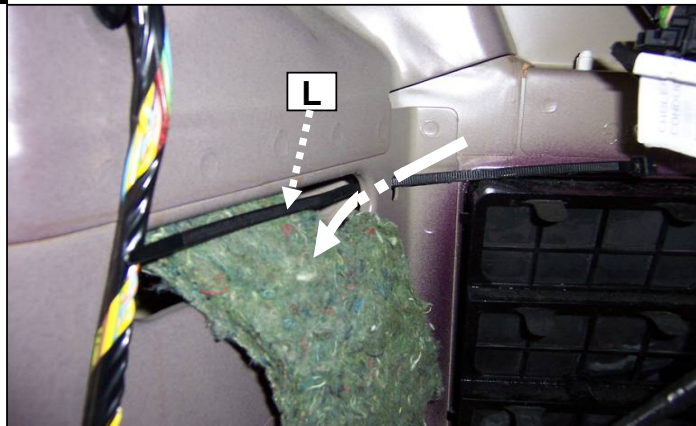

7

8

9

10

11

12

13

	<b>1/L</b>	<b>2/54g</b>	<b>3/31</b>	<b>4/R</b>	<b>5/58R</b>	<b>6/54</b>	<b>7/58L</b>	<b>(C)</b>
	21+5 W	21W		21+5 W	40 W	63 W	40 W	
<b>(F)</b>	Jaune	Bleu	Vert/jaune	Vert	Marron	Rouge	Noir	Gris
<b>(D)</b>	Gelb	Blau	Grün/gelb	Grün	Braun	Rot	Schwarz	Grau
<b>(GB)</b>	Yellow	Blue	Green/yellow	Green	Brown	Red	Black	Grey
<b>(NL)</b>	Geel	Blauw	Groen/geel	Groen	Bruin	Rood	Zwart	Grijs
<b>(P)</b>	Amarelo	Azul	Verde/amarelo	Verde	Castanho	Vermelho	Preto	Cinzeno
<b>(I)</b>	Giallo	Blu	Verde/giallo	Verde	Marrone	Rosso	Nero	Grigio
<b>(E)</b>	Amarillo	Azul	Verde/amarillo	Verde	Marron	Rojo	Negro	Gris

Lors du branchement de la remorque, désactiver le système "RADAR DE RECUL" au tableau de bord  
When you connect the trailer, do remove the function "PARK ASSIST" on the dashboard