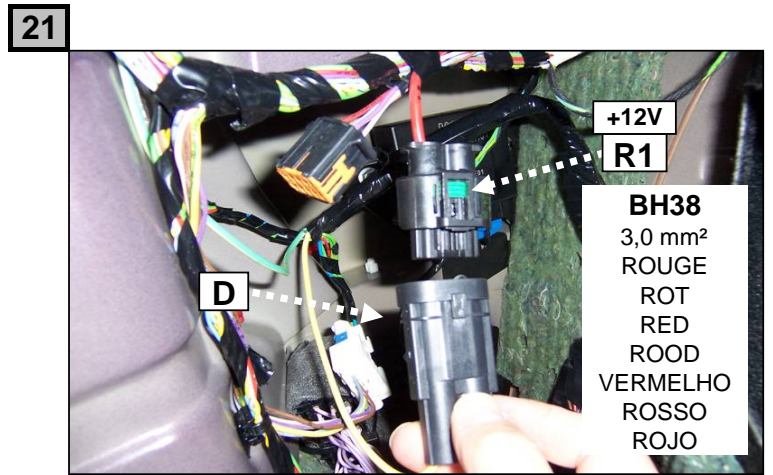

7

8

9

10

11

12

13

	<b>1/L</b>	<b>2/54g</b>	<b>3/31</b>	<b>4/R</b>	<b>5/58R</b>	<b>6/54</b>	<b>7/58L</b>	<b>(C)</b>
	21+5 W	21W		21+5 W	40 W	63 W	40 W	
<b>(F)</b>	Jaune	Bleu	Vert/jaune	Vert	Marron	Rouge	Noir	Gris
<b>(D)</b>	Gelb	Blau	Grün/gelb	Grün	Braun	Rot	Schwarz	Grau
<b>(GB)</b>	Yellow	Blue	Green/yellow	Green	Brown	Red	Black	Grey
<b>(NL)</b>	Geel	Blauw	Groen/geel	Groen	Bruin	Rood	Zwart	Grijs
<b>(P)</b>	Amarelo	Azul	Verde/amarelo	Verde	Castanho	Vermelho	Preto	Cinzeno
<b>(I)</b>	Giallo	Blu	Verde/giallo	Verde	Marrone	Rosso	Nero	Grigio
<b>(E)</b>	Amarillo	Azul	Verde/amarillo	Verde	Marron	Rojo	Negro	Gris

Lors du branchement de la remorque, désactiver le système "RADAR DE RECUL" au tableau de bord  
When you connect the trailer, do remove the function "PARK ASSIST" on the dashboard