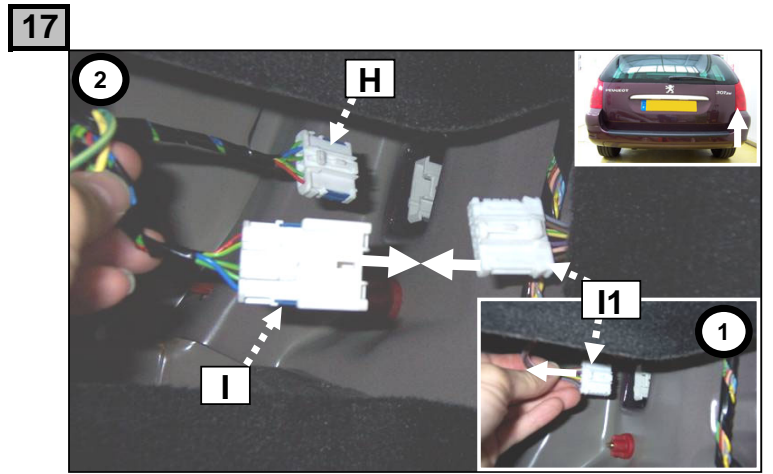

7

8

9

10

11

12

13

	<b>1/L</b>	<b>2/54g</b>	<b>3/31</b>	<b>4/R</b>	<b>5/58R</b>	<b>6/54</b>	<b>7/58L</b>	<b>(C)</b>
	21+5 W	21W		21+5 W	40 W	63 W	40 W	
<b>(F)</b>	Jaune	Bleu	Vert/jaune	Vert	Marron	Rouge	Noir	Gris
<b>(D)</b>	Gelb	Blau	Grün/gelb	Grün	Braun	Rot	Schwarz	Grau
<b>(GB)</b>	Yellow	Blue	Green/yellow	Green	Brown	Red	Black	Grey
<b>(NL)</b>	Geel	Blauw	Groen/geel	Groen	Bruin	Rood	Zwart	Grijs
<b>(P)</b>	Amarelo	Azul	Verde/amarelo	Verde	Castanho	Vermelho	Preto	Cinzeno
<b>(I)</b>	Giallo	Blu	Verde/giallo	Verde	Marrone	Rosso	Nero	Grigio
<b>(E)</b>	Amarillo	Azul	Verde/amarillo	Verde	Marron	Rojo	Negro	Gris

Lors du branchement de la remorque, désactiver le système "RADAR DE RECUL" au tableau de bord  
When you connect the trailer, do remove the function "PARK ASSIST" on the dashboard