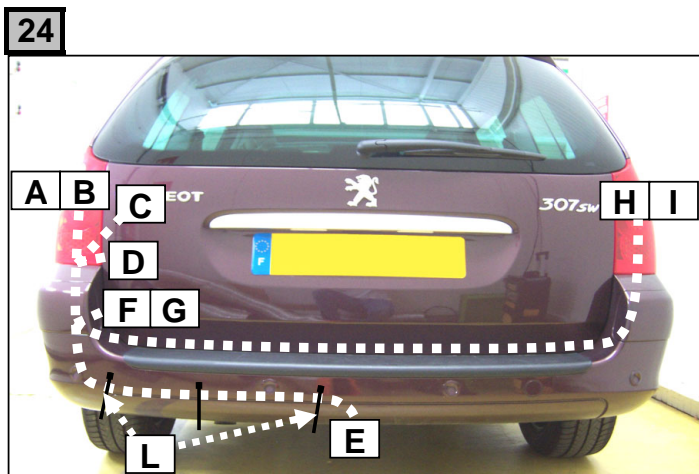

7

8

9

10

11

12

13

	<b>1/L</b>	<b>2/54g</b>	<b>3/31</b>	<b>4/R</b>	<b>5/58R</b>	<b>6/54</b>	<b>7/58L</b>	<b>(C)</b>
	21+5 W	21W		21+5 W	40 W	63 W	40 W	
<b>(F)</b>	Jaune	Bleu	Vert/jaune	Vert	Marron	Rouge	Noir	Gris
<b>(D)</b>	Gelb	Blau	Grün/gelb	Grün	Braun	Rot	Schwarz	Grau
<b>(GB)</b>	Yellow	Blue	Green/yellow	Green	Brown	Red	Black	Grey
<b>(NL)</b>	Geel	Blauw	Groen/geel	Groen	Bruin	Rood	Zwart	Grijs
<b>(P)</b>	Amarelo	Azul	Verde/amarelo	Verde	Castanho	Vermelho	Preto	Cinzeno
<b>(I)</b>	Giallo	Blu	Verde/giallo	Verde	Marrone	Rosso	Nero	Grigio
<b>(E)</b>	Amarillo	Azul	Verde/amarillo	Verde	Marron	Rojo	Negro	Gris

Lors du branchement de la remorque, désactiver le système "RADAR DE RECUL" au tableau de bord  
When you connect the trailer, do remove the function "PARK ASSIST" on the dashboard