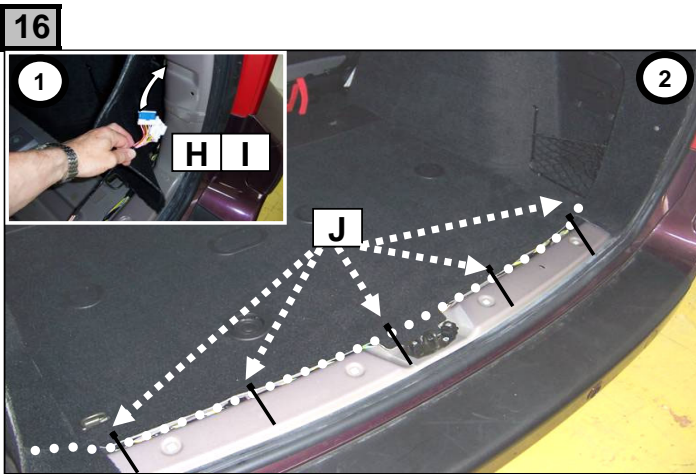

7

8

9

10

11

12

13

	<b>1/L</b>	<b>2/54g</b>	<b>3/31</b>	<b>4/R</b>	<b>5/58R</b>	<b>6/54</b>	<b>7/58L</b>	<b>(C)</b>
	21+5 W	21W		21+5 W	40 W	63 W	40 W	
<b>(F)</b>	Jaune	Bleu	Vert/jaune	Vert	Marron	Rouge	Noir	Gris
<b>(D)</b>	Gelb	Blau	Grün/gelb	Grün	Braun	Rot	Schwarz	Grau
<b>(GB)</b>	Yellow	Blue	Green/yellow	Green	Brown	Red	Black	Grey
<b>(NL)</b>	Geel	Blauw	Groen/geel	Groen	Bruin	Rood	Zwart	Grijs
<b>(P)</b>	Amarelo	Azul	Verde/amarelo	Verde	Castanho	Vermelho	Preto	Cinzeno
<b>(I)</b>	Giallo	Blu	Verde/giallo	Verde	Marrone	Rosso	Nero	Grigio
<b>(E)</b>	Amarillo	Azul	Verde/amarillo	Verde	Marron	Rojo	Negro	Gris

Lors du branchement de la remorque, désactiver le système "RADAR DE RECUL" au tableau de bord  
When you connect the trailer, do remove the function "PARK ASSIST" on the dashboard