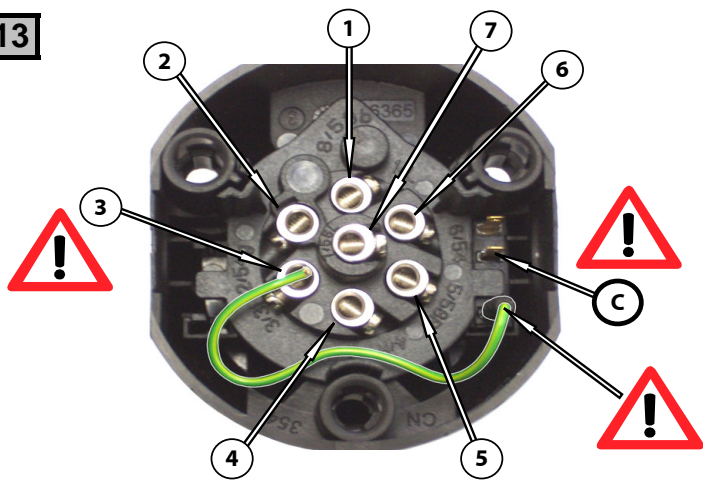

7

8

9

10

11

12

13

	<b>1/L</b>	<b>2/54g</b>	<b>3/31</b>	<b>4/R</b>	<b>5/58R</b>	<b>6/54</b>	<b>7/58L</b>	<b>(C)</b>
	21+5 W	21W		21+5 W	40 W	63 W	40 W	
<b>(F)</b>	Jaune	Bleu	Vert/jaune	Vert	Marron	Rouge	Noir	Gris
<b>(D)</b>	Gelb	Blau	Grün/gelb	Grün	Braun	Rot	Schwarz	Grau
<b>(GB)</b>	Yellow	Blue	Green/yellow	Green	Brown	Red	Black	Grey
<b>(NL)</b>	Geel	Blauw	Groen/geel	Groen	Bruin	Rood	Zwart	Grijs
<b>(P)</b>	Amarelo	Azul	Verde/amarelo	Verde	Castanho	Vermelho	Preto	Cinzeno
<b>(I)</b>	Giallo	Blu	Verde/giallo	Verde	Marrone	Rosso	Nero	Grigio
<b>(E)</b>	Amarillo	Azul	Verde/amarillo	Verde	Marron	Rojo	Negro	Gris

Lors du branchement de la remorque, désactiver le système "RADAR DE RECUL" au tableau de bord  
When you connect the trailer, do remove the function "PARK ASSIST" on the dashboard