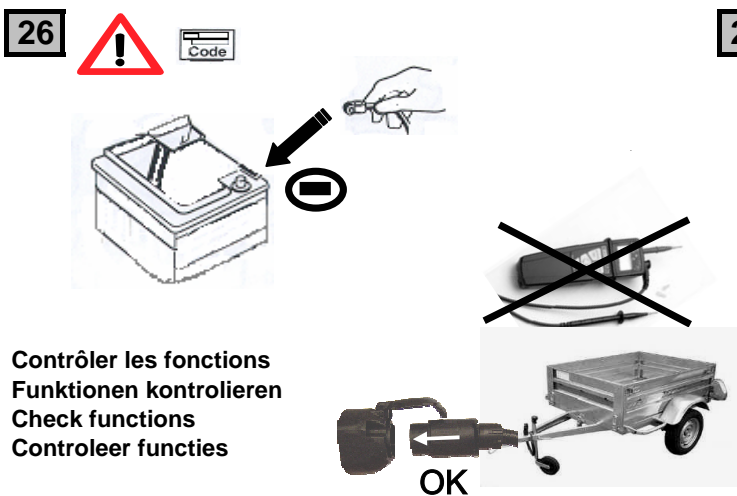

7

8

9

10

11

12

13

	<b>1/L</b>	<b>2/54g</b>	<b>3/31</b>	<b>4/R</b>	<b>5/58R</b>	<b>6/54</b>	<b>7/58L</b>	<b>(C)</b>
	21+5 W	21W		21+5 W	40 W	63 W	40 W	
<b>(F)</b>	Jaune	Bleu	Vert/jaune	Vert	Marron	Rouge	Noir	Gris
<b>(D)</b>	Gelb	Blau	Grün/gelb	Grün	Braun	Rot	Schwarz	Grau
<b>(GB)</b>	Yellow	Blue	Green/yellow	Green	Brown	Red	Black	Grey
<b>(NL)</b>	Geel	Blauw	Groen/geel	Groen	Bruin	Rood	Zwart	Grijs
<b>(P)</b>	Amarelo	Azul	Verde/amarelo	Verde	Castanho	Vermelho	Preto	Cinzeno
<b>(I)</b>	Giallo	Blu	Verde/giallo	Verde	Marrone	Rosso	Nero	Grigio
<b>(E)</b>	Amarillo	Azul	Verde/amarillo	Verde	Marron	Rojo	Negro	Gris

Lors du branchement de la remorque, désactiver le système "RADAR DE RECUL" au tableau de bord  
When you connect the trailer, do remove the function "PARK ASSIST" on the dashboard