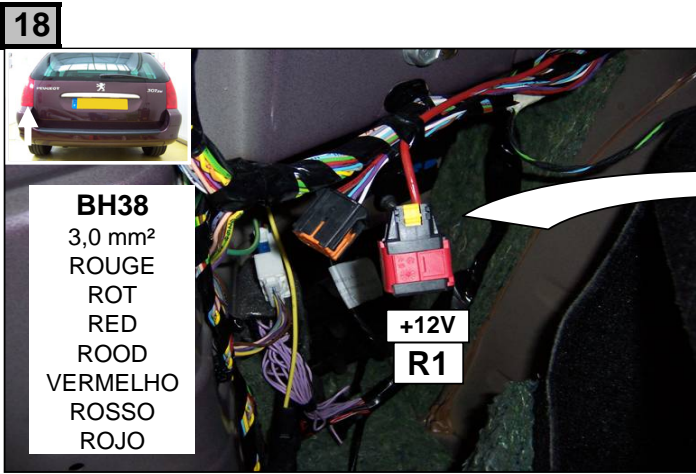

**PEUGEOT 307 SW restylé**

Einbauanleitung elektrosatz Anhängervorrichtung mit 12N Steckdose  
Fitting instructions electric wiringkit towbar with 12N socket  
Montage-handleiding elektrokabelset voor trekhaak met 12N contactos

7

8

9

10

11

12

13

	<b>1/L</b>	<b>2/54g</b>	<b>3/31</b>	<b>4/R</b>	<b>5/58R</b>	<b>6/54</b>	<b>7/58L</b>	<b>(C)</b>
	21+5 W	21W		21+5 W	40 W	63 W	40 W	
<b>(F)</b>	Jaune	Bleu	Vert/jaune	Vert	Marron	Rouge	Noir	Gris
<b>(D)</b>	Gelb	Blau	Grün/gelb	Grün	Braun	Rot	Schwarz	Grau
<b>(GB)</b>	Yellow	Blue	Green/yellow	Green	Brown	Red	Black	Grey
<b>(NL)</b>	Geel	Blauw	Groen/geel	Groen	Bruin	Rood	Zwart	Grijs
<b>(P)</b>	Amarelo	Azul	Verde/amarelo	Verde	Castanho	Vermelho	Preto	Cinzeno
<b>(I)</b>	Giallo	Blu	Verde/giallo	Verde	Marrone	Rosso	Nero	Grigio
<b>(E)</b>	Amarillo	Azul	Verde/amarillo	Verde	Marron	Rojo	Negro	Gris

Lors du branchement de la remorque, désactiver le système "RADAR DE RECUL" au tableau de bord  
When you connect the trailer, do remove the function "PARK ASSIST" on the dashboard