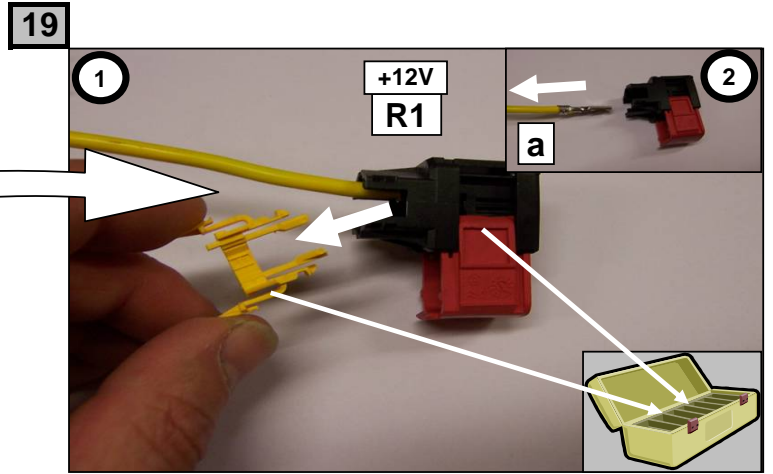

7

8

9

10

11

12

13

	<b>1/L</b>	<b>2/54g</b>	<b>3/31</b>	<b>4/R</b>	<b>5/58R</b>	<b>6/54</b>	<b>7/58L</b>	<b>(C)</b>
	21+5 W	21W		21+5 W	40 W	63 W	40 W	
<b>(F)</b>	Jaune	Bleu	Vert/jaune	Vert	Marron	Rouge	Noir	Gris
<b>(D)</b>	Gelb	Blau	Grün/gelb	Grün	Braun	Rot	Schwarz	Grau
<b>(GB)</b>	Yellow	Blue	Green/yellow	Green	Brown	Red	Black	Grey
<b>(NL)</b>	Geel	Blauw	Groen/geel	Groen	Bruin	Rood	Zwart	Grijs
<b>(P)</b>	Amarelo	Azul	Verde/amarelo	Verde	Castanho	Vermelho	Preto	Cinzeno
<b>(I)</b>	Giallo	Blu	Verde/giallo	Verde	Marrone	Rosso	Nero	Grigio
<b>(E)</b>	Amarillo	Azul	Verde/amarillo	Verde	Marron	Rojo	Negro	Gris

Lors du branchement de la remorque, désactiver le système "RADAR DE RECUL" au tableau de bord  
When you connect the trailer, do remove the function "PARK ASSIST" on the dashboard