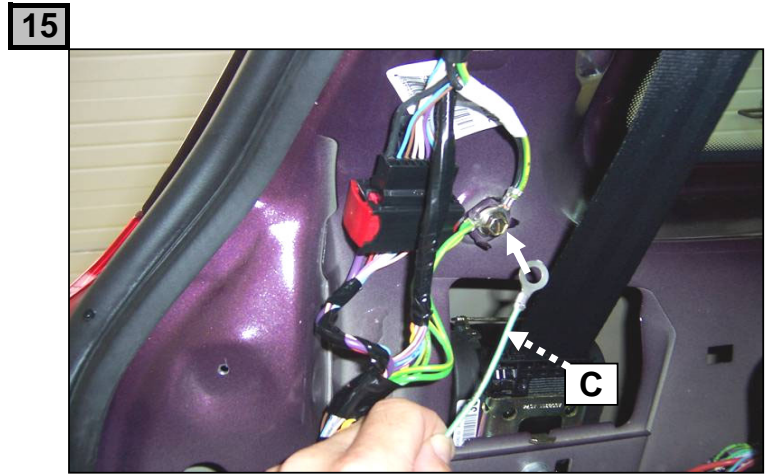

7

8

9

10

11

12

13

	<b>1/L</b>	<b>2/54g</b>	<b>3/31</b>	<b>4/R</b>	<b>5/58R</b>	<b>6/54</b>	<b>7/58L</b>	<b>(C)</b>
	21+5 W	21W		21+5 W	40 W	63 W	40 W	
<b>(F)</b>	Jaune	Bleu	Vert/jaune	Vert	Marron	Rouge	Noir	Gris
<b>(D)</b>	Gelb	Blau	Grün/gelb	Grün	Braun	Rot	Schwarz	Grau
<b>(GB)</b>	Yellow	Blue	Green/yellow	Green	Brown	Red	Black	Grey
<b>(NL)</b>	Geel	Blauw	Groen/geel	Groen	Bruin	Rood	Zwart	Grijs
<b>(P)</b>	Amarelo	Azul	Verde/amarelo	Verde	Castanho	Vermelho	Preto	Cinzeno
<b>(I)</b>	Giallo	Blu	Verde/giallo	Verde	Marrone	Rosso	Nero	Grigio
<b>(E)</b>	Amarillo	Azul	Verde/amarillo	Verde	Marron	Rojo	Negro	Gris

Lors du branchement de la remorque, désactiver le système "RADAR DE RECUL" au tableau de bord  
When you connect the trailer, do remove the function "PARK ASSIST" on the dashboard