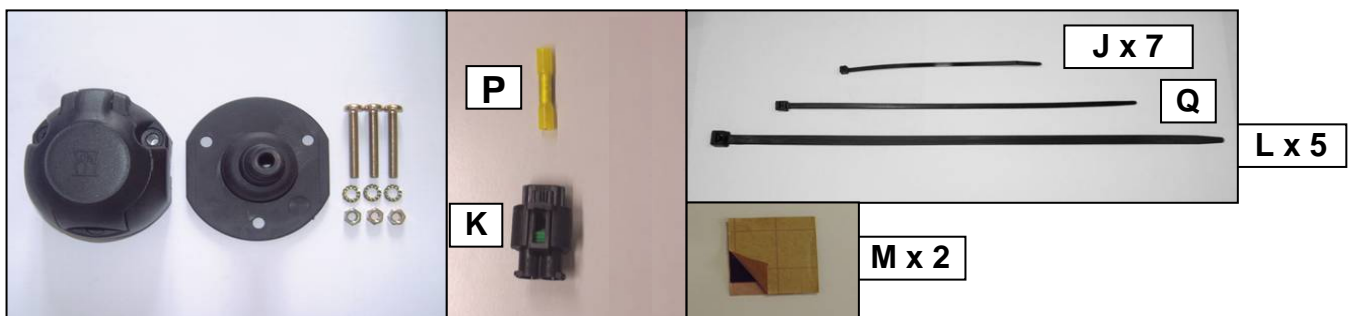

Liste des pièces / Teilliste / Part list / Onderdelenlijst :

Cette notice ne peut être divulguée ou reproduite, partiellement ou en totalité, sans accord de la société.