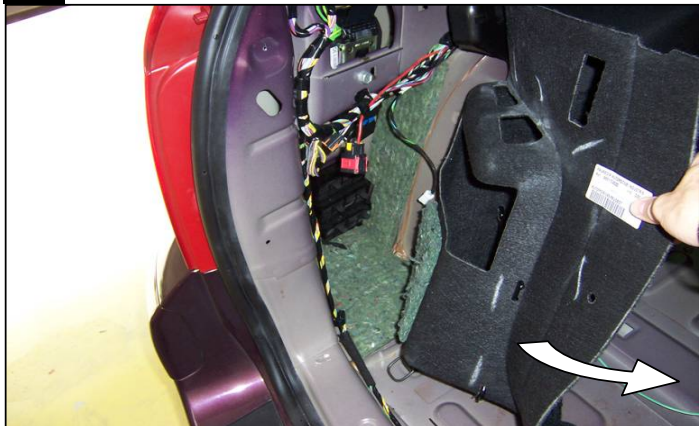

9

10

11

12

13

	1/L	2/54g	3/31	4/R	5/58R	6/54	7/58L	(C)
	21+5 W	21W		21+5 W	40 W	63 W	40 W	
(F)	Jaune	Bleu	Vert/jaune	Vert	Marron	Rouge	Noir	Gris
(D)	Gelb	Blau	Grün/gelb	Grün	Braun	Rot	Schwarz	Grau
(GB)	Yellow	Blue	Green/yellow	Green	Brown	Red	Black	Grey
(NL)	Geel	Blauw	Groen/geel	Groen	Bruin	Rood	Zwart	Grijs
(P)	Amarelo	Azul	Verde/amarelo	Verde	Castanho	Vermelho	Preto	Cinzeno
(I)	Giallo	Blu	Verde/giallo	Verde	Marrone	Rosso	Nero	Grigio
(E)	Amarillo	Azul	Verde/amarillo	Verde	Marron	Rojo	Negro	Gris