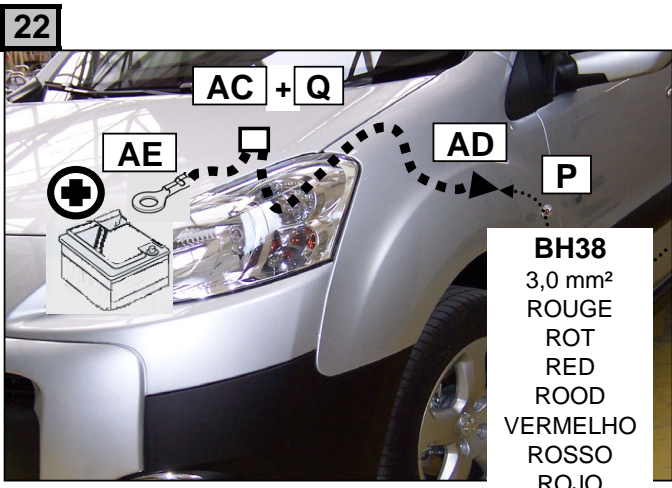

7

8

9

10

11

12

13

	<b>1/L</b>	<b>2/54g</b>	<b>3/31</b>	<b>4/R</b>	<b>5/58R</b>	<b>6/54</b>	<b>7/58L</b>	<b>(C)</b>
	21+5 W	21W		21+5 W	40 W	63 W	40 W	
<b>(F)</b>	Jaune	Bleu	Vert/jaune	Vert	Marron	Rouge	Noir	Gris
<b>(D)</b>	Gelb	Blau	Grün/gelb	Grün	Braun	Rot	Schwarz	Grau
<b>(GB)</b>	Yellow	Blue	Green/yellow	Green	Brown	Red	Black	Grey
<b>(NL)</b>	Geel	Blauw	Groen/geel	Groen	Bruin	Rood	Zwart	Grijs
<b>(P)</b>	Amarelo	Azul	Verde/amarelo	Verde	Castanho	Vermelho	Preto	Cinzeno
<b>(I)</b>	Giallo	Blu	Verde/giallo	Verde	Marrone	Rosso	Nero	Grigio
<b>(E)</b>	Amarillo	Azul	Verde/amarillo	Verde	Marron	Rojo	Negro	Gris

Lors du branchement de la remorque, désactiver le système "RADAR DE RECUL" au tableau de bord  
When you connect the trailer, do remove the function "PARK ASSIST" on the dashboard