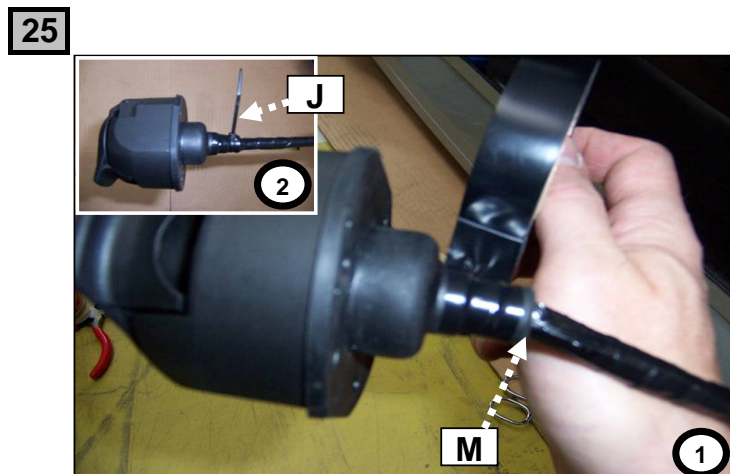

7

8

9

10

11

12

13

	<b>1/L</b>	<b>2/54g</b>	<b>3/31</b>	<b>4/R</b>	<b>5/58R</b>	<b>6/54</b>	<b>7/58L</b>	<b>(C)</b>
	21+5 W	21W		21+5 W	40 W	63 W	40 W	
<b>(F)</b>	Jaune	Bleu	Vert/jaune	Vert	Marron	Rouge	Noir	Gris
<b>(D)</b>	Gelb	Blau	Grün/gelb	Grün	Braun	Rot	Schwarz	Grau
<b>(GB)</b>	Yellow	Blue	Green/yellow	Green	Brown	Red	Black	Grey
<b>(NL)</b>	Geel	Blauw	Groen/geel	Groen	Bruin	Rood	Zwart	Grijs
<b>(P)</b>	Amarelo	Azul	Verde/amarelo	Verde	Castanho	Vermelho	Preto	Cinzeno
<b>(I)</b>	Giallo	Blu	Verde/giallo	Verde	Marrone	Rosso	Nero	Grigio
<b>(E)</b>	Amarillo	Azul	Verde/amarillo	Verde	Marron	Rojo	Negro	Gris

Lors du branchement de la remorque, désactiver le système "RADAR DE RECUL" au tableau de bord  
When you connect the trailer, do remove the function "PARK ASSIST" on the dashboard