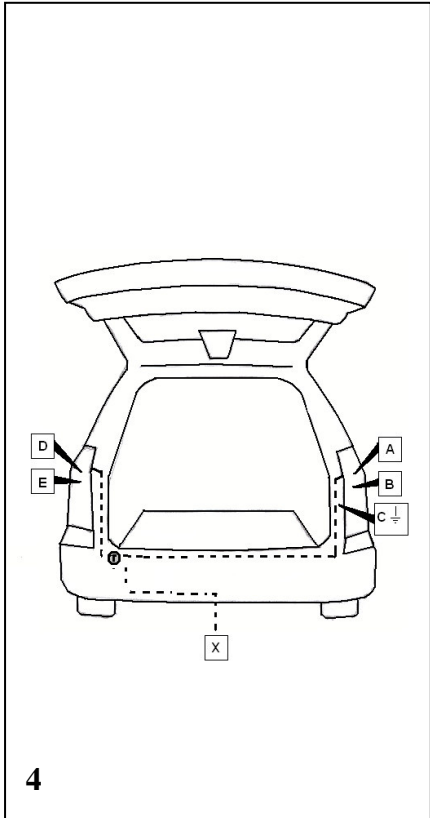

<b>1x</b>  Art.no.10002	<b>1x</b>  Art.no.4093	<b>3x</b>  M5 x 35 Art.no.1031	<b>3x</b>  Art.no.1091	<b>3x</b>  M5 Art.no.1071	<b>5x</b> L = 290  Art.no.6080	<b>1,5m</b>  Art.no. 3584
--	---	--	---	---	--	--

**1** → **7**

Testa Funktioner!  
 Funktionstest!  
 Tarkasta toiminnat  
 sähköistyksen  
 jälkeen!  
 Check the functions!

	GB Installation instruction	S Monterings- anvisning	N Monterings- anvisning	DK Montage- profi	FIN Perävaunun liitossarja
1/L	yellow	gul	gul	gul	keltainen
2/54g	blue	blå	blå	blå	sininen
3/31	white	vit	hvit	hvid	valkoinen
4/R	green	grön	grønn	grøn	vihreä
5/58R	brown	brun	brun	brun	ruskea
6/54	red	röd	rød	rød	punainen
7/58L	black	svart	sort	sort	musta
8/58b	grey	grå	grå	grå	harmaa