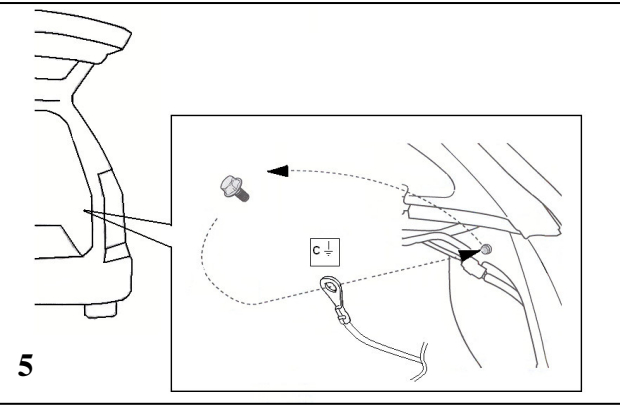

**1** → **7**

Testa Funktioner!  
 Funktionstest!  
 Tarkasta toiminnat  
 sähköistyksen  
 jälkeen!  
 Check the functions!

	GB Installation instruction	S Monterings- anvisning	N Monterings- anvisning	DK Montage- profi	FIN Perävaunun liitossarja
1/L	yellow	gul	gul	gul	keltainen
2/54g	blue	blå	blå	blå	sininen
3/31	white	vit	hvit	hvid	valkoinen
4/R	green	grön	grønn	grøn	vihreä
5/58R	brown	brun	brun	brun	ruskea
6/54	red	röd	rød	rød	punainen
7/58L	black	svart	sort	sort	musta
8/58b	grey	grå	grå	grå	harmaa

**PARK DISTANCE CONTROL**

**Disconnect the park distance control with button marked P<<<, check instructionbook!**