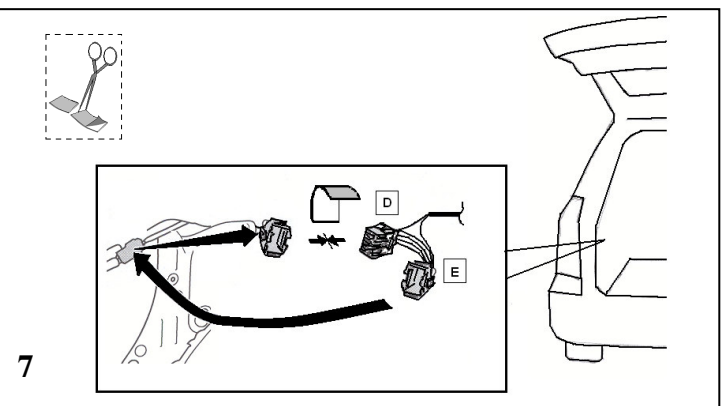

**1** → **7**

Testa Funktioner!  
 Funktionstest!  
 Tarkasta toiminnat  
 sähköistyksen  
 jälkeen!  
 Check the functions!

	GB Installation instruction	S Monterings- anvisning	N Monterings- anvisning	DK Montage- profi	FIN Perävaunun liitossarja
1/L	yellow	gul	gul	gul	keltainen
2/54g	blue	blå	blå	blå	sininen
3/31	white	vit	hvit	hvid	valkoinen
4/R	green	grön	grønn	grøn	vihreä
5/58R	brown	brun	brun	brun	ruskea
6/54	red	röd	rød	rød	punainen
7/58L	black	svart	sort	sort	musta
8/58b	grey	grå	grå	grå	harmaa

**PARK DISTANCE CONTROL**

**Disconnect the park distance control with button marked P<<<, check instructionbook!**