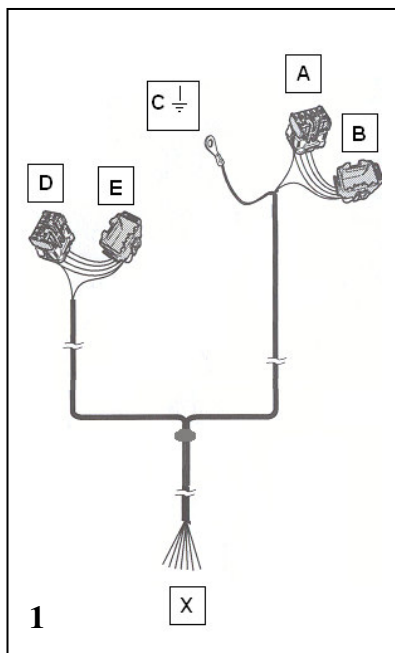

<b>1x</b>  Art.no.10002	<b>1x</b>  Art.no.4093	<b>3x</b>  M5 x 35 Art.no.1031	<b>3x</b>  Art.no.1091	<b>3x</b>  M5 Art.no.1071	<b>5x</b> L = 290  Art.no.6080	<b>1,5m</b>  Art.no. 3584
--	---	--	---	---	--	--

**1** → **7**

Testa Funktioner!  
 Funktionstest!  
 Tarkasta toiminnat  
 sähköistyksen  
 jälkeen!  
 Check the functions!

	GB Installation instruction	S Monterings- anvisning	N Monterings- anvisning	DK Montage- profi	FIN Perävaunun liitossarja
1/L	yellow	gul	gul	gul	keltainen
2/54g	blue	blå	blå	blå	sininen
3/31	white	vit	hvit	hvid	valkoinen
4/R	green	grön	grønn	grøn	vihreä
5/58R	brown	brun	brun	brun	ruskea
6/54	red	röd	rød	rød	punainen
7/58L	black	svart	sort	sort	musta
8/58b	grey	grå	grå	grå	harmaa