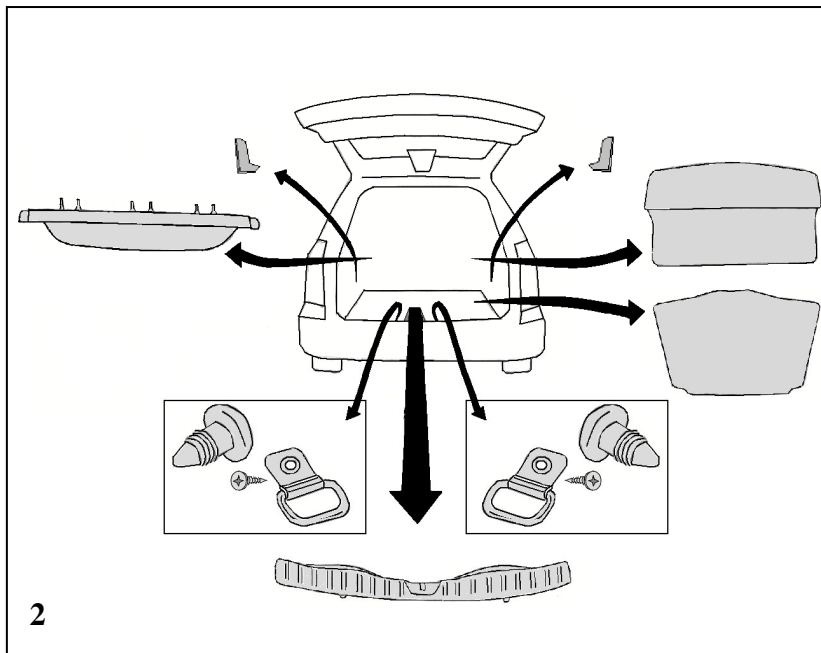

<b>1x</b>  Art.no.10002	<b>1x</b>  Art.no.4093	<b>3x</b>  M5 x 35 Art.no.1031	<b>3x</b>  Art.no.1091	<b>3x</b>  M5 Art.no.1071	<b>5x</b> L = 290  Art.no.6080	<b>1,5m</b>  Art.no. 3584
--	---	--	---	---	--	--

**1** → **7**

Testa Funktioner!  
 Funktionstest!  
 Tarkasta toiminnat  
 sähköistyksen  
 jälkeen!  
 Check the functions!

	GB Installation instruction	S Monterings- anvisning	N Monterings- anvisning	DK Montage- profi	FIN Perävaunun liitossarja
1/L	yellow	gul	gul	gul	keltainen
2/54g	blue	blå	blå	blå	sininen
3/31	white	vit	hvit	hvid	valkoinen
4/R	green	grön	grønn	grøn	vihreä
5/58R	brown	brun	brun	brun	ruskea
6/54	red	röd	rød	rød	punainen
7/58L	black	svart	sort	sort	musta
8/58b	grey	grå	grå	grå	harmaa

**PARK DISTANCE CONTROL**

**Disconnect the park distance control with button marked P<<<, check instructionbook!**