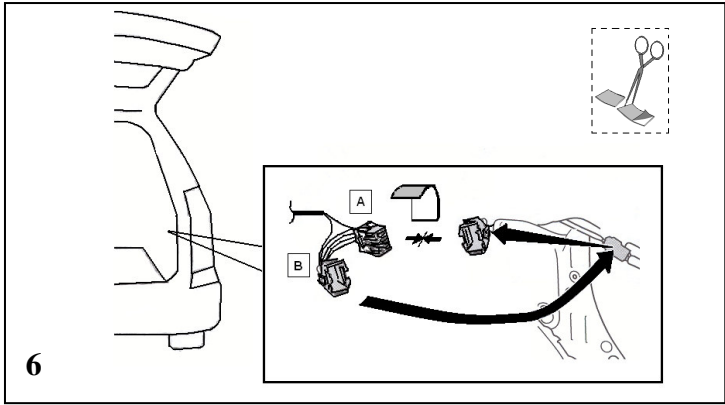

**1** → **7**

Testa Funktioner!  
 Funktionstest!  
 Tarkasta toiminnat  
 sähköistyksen  
 jälkeen!  
 Check the functions!

	GB Installation instruction	S Monterings- anvisning	N Monterings- anvisning	DK Montage- profi	FIN Perävaunun liitossarja
1/L	yellow	gul	gul	gul	keltainen
2/54g	blue	blå	blå	blå	sininen
3/31	white	vit	hvit	hvid	valkoinen
4/R	green	grön	grønn	grøn	vihreä
5/58R	brown	brun	brun	brun	ruskea
6/54	red	röd	rød	rød	punainen
7/58L	black	svart	sort	sort	musta
8/58b	grey	grå	grå	grå	harmaa

**PARK DISTANCE CONTROL**

**Disconnect the park distance control with button marked P<<<, check instructionbook!**