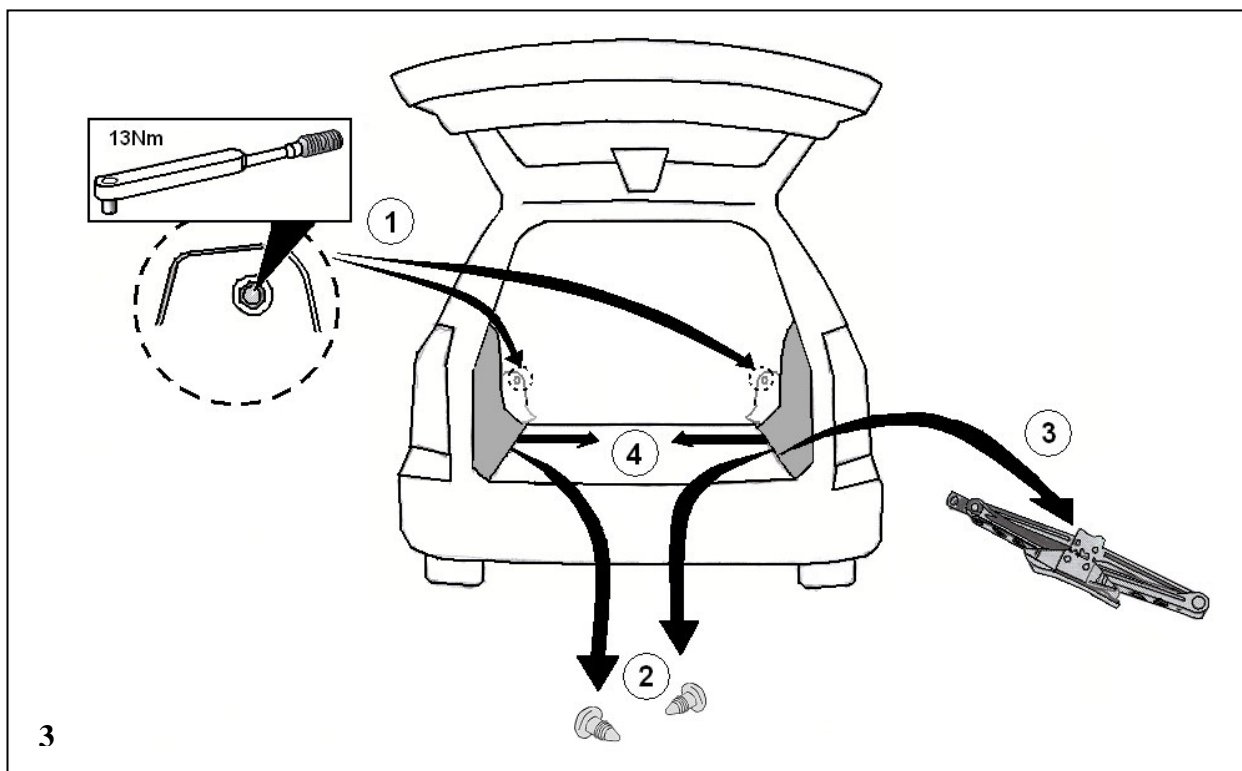

<b>1x</b>  Art.no.10002	<b>1x</b>  Art.no.4093	<b>3x</b>  M5 x 35 Art.no.1031	<b>3x</b>  Art.no.1091	<b>3x</b>  M5 Art.no.1071	<b>5x</b> L = 290  Art.no.6080	<b>1,5m</b>  Art.no. 3584
--	---	--	---	---	--	--

**1** → **7**

Testa Funktioner!  
 Funktionstest!  
 Tarkasta toiminnat  
 sähköistyksen  
 jälkeen!  
 Check the functions!

	GB Installation instruction	S Monterings- anvisning	N Monterings- anvisning	DK Montage- profi	FIN Perävaunun liitossarja
1/L	yellow	gul	gul	gul	keltainen
2/54g	blue	blå	blå	blå	sininen
3/31	white	vit	hvit	hvid	valkoinen
4/R	green	grön	grønn	grøn	vihreä
5/58R	brown	brun	brun	brun	ruskea
6/54	red	röd	rød	rød	punainen
7/58L	black	svart	sort	sort	musta
8/58b	grey	grå	grå	grå	harmaa

**PARK DISTANCE CONTROL**

**Disconnect the park distance control with button marked P<<<, check instructionbook!**