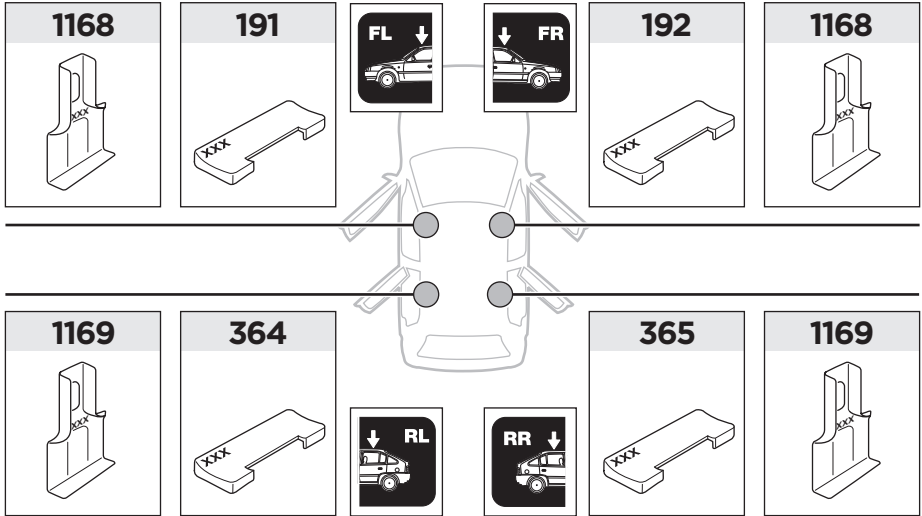

365 x1

1

| | X (scale) | X (mm) | X (inch) |
|--|-----------|--------|--------------------------------|
| MITSUBISHI Attrage , 4-dr Sedan, 13- | 40 | 1051 | 41 ³ / ₈ |
| MITSUBISHI Mirage , 5-dr Hatchback, 13- | 40 | 1051 | 41 ³ / ₈ |
| MITSUBISHI Mirage , 4-dr Sedan, 13- | 40 | 1051 | 41 ³ / ₈ |
| MITSUBISHI Mirage G4 , 4-dr Sedan, 17- | 40 | 1051 | 41 ³ / ₈ |
| MITSUBISHI Space Star , 5-dr Hatchback, 12- | 40 | 1051 | 41 ³ / ₈ |

| | Y (scale) | Y (mm) | Y (inch) |
|--|-----------|--------|--------------------------------|
| MITSUBISHI Attrage , 4-dr Sedan, 13- | 33,5 | 986 | 38 ⁷ / ₈ |
| MITSUBISHI Mirage , 5-dr Hatchback, 12- | 32,5 | 976 | 38 ³ / ₈ |
| MITSUBISHI Mirage , 4-dr Sedan, 13- | 33,5 | 986 | 38 ⁷ / ₈ |
| MITSUBISHI Mirage G4 , 4-dr Sedan, 17- | 33,5 | 986 | 38 ⁷ / ₈ |
| MITSUBISHI Space Star , 5-dr Hatchback, 12- | 32,5 | 976 | 38 ³ / ₈ |

2

MITSUBISHI Attrage, 4-dr Sedan, 13-
MITSUBISHI Mirage, 5-dr Hatchback, 12-
MITSUBISHI Mirage, 5-dr Sedan, 13-
MITSUBISHI Mirage G4, 4-dr Sedan, 17-
MITSUBISHI Space Star, 5-dr Hatchback, 12-

3

| | W (mm) | Z (mm) | W (inch) | Z (inch) |
|--|--------|--------|-------------------------------|--------------------------------|
| MITSUBISHI Attrage , 4-dr Sedan, 13- | 195 | 720 | 7 ⁵ / ₈ | 28 ³ / ₈ |
| MITSUBISHI Mirage , 5-dr Hatchback, 12- | 195 | 720 | 7 ⁵ / ₈ | 28 ³ / ₈ |
| MITSUBISHI Mirage , 4-dr Sedan, 13- | 195 | 720 | 7 ⁵ / ₈ | 28 ³ / ₈ |
| MITSUBISHI Mirage G4 , 4-dr Sedan, 17- | 195 | 720 | 7 ⁵ / ₈ | 28 ³ / ₈ |
| MITSUBISHI Space Star , 5-dr Hatchback, 12- | 195 | 720 | 7 ⁵ / ₈ | 28 ³ / ₈ |