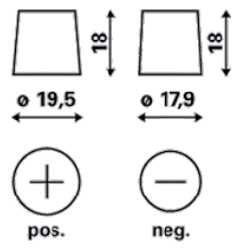

RITNINGAR

B13

0

1

pos.

neg.