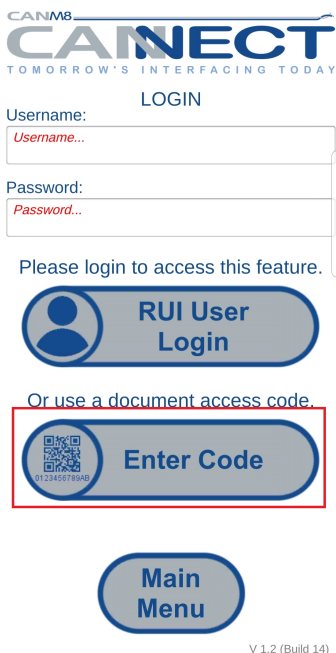

Vid köp av en CANM8 har man möjlighet att hämta 2st installationsanvisningar igenom CANM8 Connect appen. Följ instruktionen nedan.

INFO

Öppna appen på din smartphone eller surfplatta

Tryck på support

Tryck på Installation Instructions

Tryck på Enter Code

Läs igenom, tryck sedan OK

Slå in din kod eller scanna din QR kod.

Efter detta kommer du till en lista, välj fordonet du söker för att få anvisningar om installation. Vid frågor kontakta Teknisk support 08-92 34 00