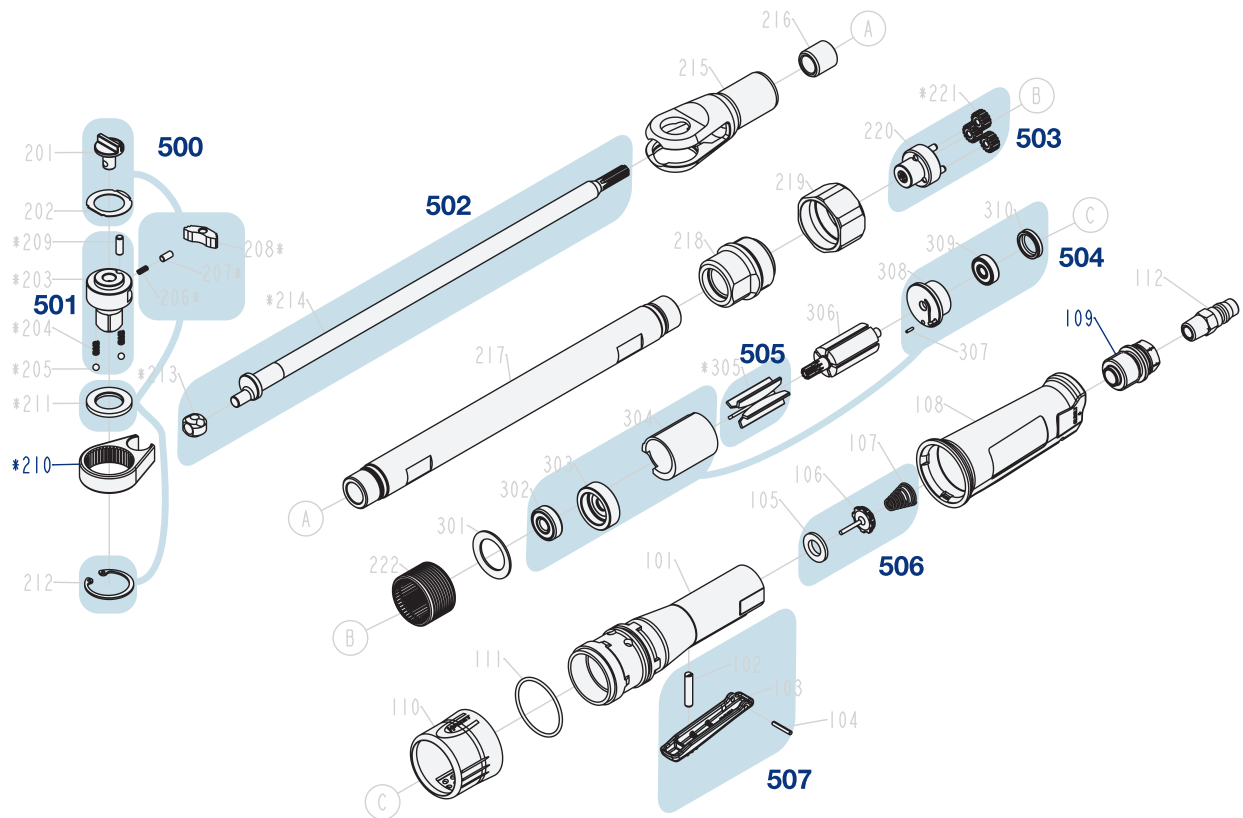

Ersatzteile 9022 P-XLG

Spare parts - Pièces de rechange

HAZET Service Pneumatikmaschinen
www.hazet.de/de/home/service/pneumatikmaschinen

HAZET Ersatzteil-Shop
www.hazet.de/ersatzteil-shop

Zur Bestellung und für Rückfragen wenden Sie sich bitte an unsere Service-Abteilung.
☎ +49 (0) 21 91/7 92 355 • 📠 +49 (0) 21 91/7 92 523 • ✉ service-center@hazet.de

HAZET - WERK Hermann Zerver GmbH & Co. KG • ✉ 10 04 61 • 42804 Remscheid • GERMANY
☎ +49 (0) 21 91 / 7 92-0 • 📠 +49 (0) 21 91 / 7 92-375 (National) • 📠 +49 (0) 21 91 / 7 92-400 (International)
🏠 Gildenwerther Bahnhofstraße 25 - 29 • 42857 Remscheid • GERMANY • www.hazet.de • ✉ info@hazet.de