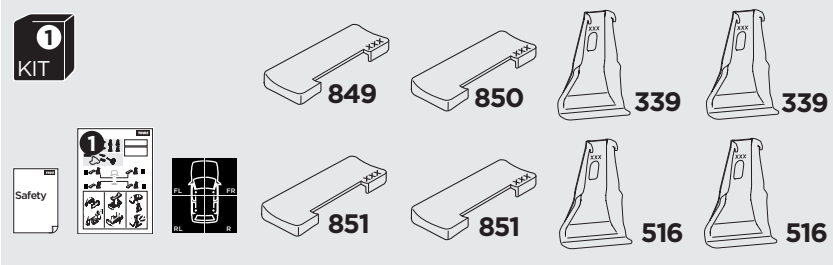

1

Kit 145291

KIA EV6, 5-dr SUV, 21-

ISO 11154-E

THULE WingBar Evo	THULE WingBar Edge	THULE WingBar	THULE SquareBar Evo	Evo X (scale)	Edge X (scale)
KIA EV6, 5-dr SUV, 21-				39,5	R
THULE ProBar Evo	THULE SlideBar Evo				X (mm/inch)
KIA EV6, 5-dr SUV, 21-				1046 mm / 41 1/8"	

THULE WingBar Evo	THULE WingBar Edge	THULE WingBar	THULE SquareBar Evo	Evo Y (scale)	Edge Y (scale)
KIA EV6, 5-dr SUV, 21-				35	I
THULE ProBar Evo	THULE SlideBar Evo				Y (mm/inch)
KIA EV6, 5-dr SUV, 21-				1001 mm / 39 3/8"	

	W (mm/inch)	Z (mm/inch)
KIA EV6, 5-dr SUV, 21-	680 mm / 26 3/4"	300 mm / 11 3/4"