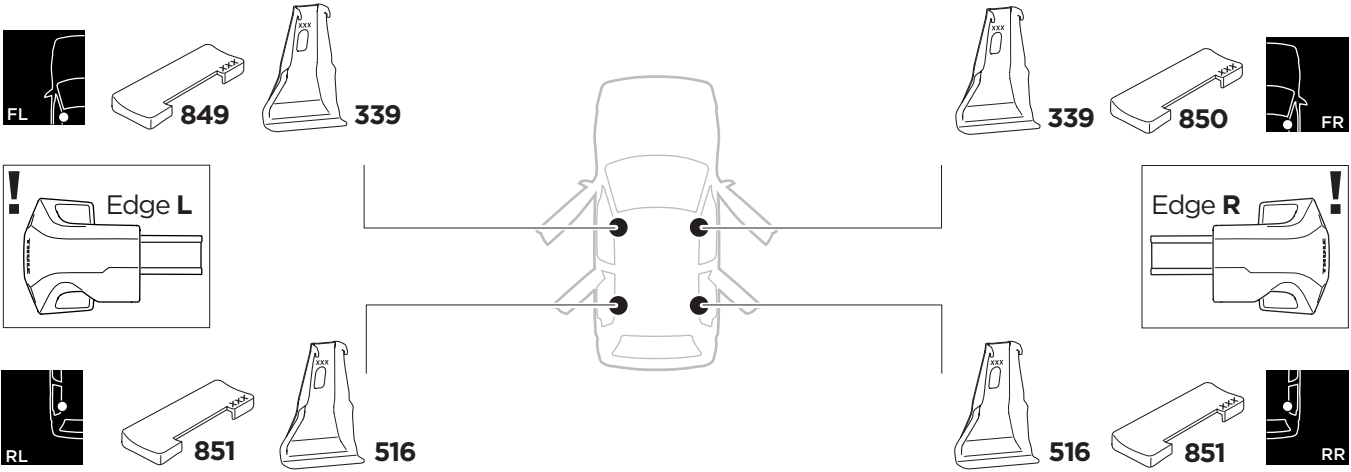

1

Kit 145291

KIA EV6, 5-dr SUV, 21-

ISO 11154-E

THULE WingBar Evo	THULE WingBar Edge	THULE WingBar	THULE SquareBar Evo	Evo X (scale)	Edge X (scale)
KIA EV6, 5-dr SUV, 21-				39,5	R
THULE ProBar Evo	THULE SlideBar Evo				X (mm/inch)
KIA EV6, 5-dr SUV, 21-				1046 mm / 41 1/8"	

THULE WingBar Evo	THULE WingBar Edge	THULE WingBar	THULE SquareBar Evo	Evo Y (scale)	Edge Y (scale)
KIA EV6, 5-dr SUV, 21-				35	I
THULE ProBar Evo	THULE SlideBar Evo				Y (mm/inch)
KIA EV6, 5-dr SUV, 21-				1001 mm / 39 3/8"	

	W (mm/inch)	Z (mm/inch)
KIA EV6, 5-dr SUV, 21-	680 mm / 26 3/4"	300 mm / 11 3/4"