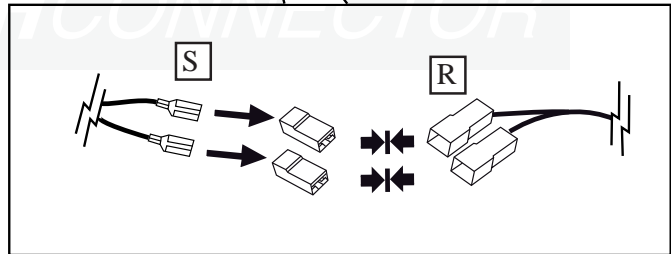

4

5

		GB	S	N	DK	FIN	POL
↶	1/L	yellow	gul	gul	gul	keltainen	żółty
⊕	2/54g	blue	blå	blå	blå	sininen	niebieski
⊖	3/31	white	vit	hvit	hvid	valkoinen	biały
↷	4/R	green	grön	grønn	grøn	vihreä	zielony
⦿	5/58R	brown	brun	brun	brun	ruskea	brązowy
⊘	6/54	red	röd	rød	rød	punainen	czerwony
⦿	7/58L	black	svart	sort	sort	musta	czarny
⊗	8/58b	grey	grå	grå	grå	harmaa	szary