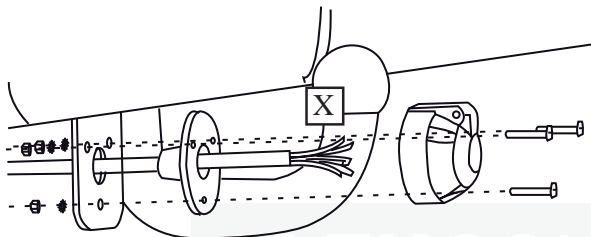

4

5

		GB	S	N	DK	FIN	POL
↶	1/L	yellow	gul	gul	gul	keltainen	żółty
⊕	2/54g	blue	blå	blå	blå	sininen	niebieski
⊖	3/31	white	vit	hvit	hvid	valkoinen	biały
↷	4/R	green	grön	grønn	grøn	vihreä	zielony
⦿	5/58R	brown	brun	brun	brun	ruskea	brązowy
⊘	6/54	red	röd	rød	rød	punainen	czerwony
⦿	7/58L	black	svart	sort	sort	musta	czarny
⊗	8/58b	grey	grå	grå	grå	harmaa	szary