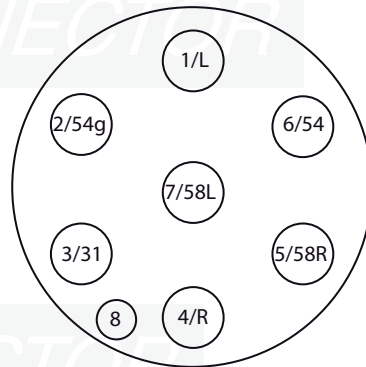

KIA C'EED SW, 2007- med PDC-frånkoppling

7-pol

Nr: 35159

| | | | | | | | |
|--|--|---|--|---|---|---|---|
| 2x  Art.no. 3716 | 2x  Art.no. 3504 | 1x  Art.no. 3583 | 2x 4cm  Art.no. 3530 | 2x 4cm  Art.no. 3531 | 50cm  Art.no. 3584 | 3x L=140  Art.no. 6079 | 3x L=186  Art.no. 6081 |
| 1x  Art.no.10002 | 1x  Art.no.4093 | 3x M5 x 35  Art.no. 1031 | 3x  Art.no. 1091 | 3x M5  Art.no. 1071 | 2x  Art.no. 9700-0006 | 1x  Art.no. 3500-0043 | |

4

5

| | | GB | S | N | DK | FIN | POL |
|---|-------|--------|-------|-------|------|-----------|-----------|
| ↶ | 1/L | yellow | gul | gul | gul | keltainen | żółty |
| ⊕ | 2/54g | blue | blå | blå | blå | sininen | niebieski |
| ⊖ | 3/31 | white | vit | hvit | hvid | valkoinen | biały |
| ↷ | 4/R | green | grön | grønn | grøn | vihreä | zielony |
| ⦿ | 5/58R | brown | brun | brun | brun | ruskea | brązowy |
| ⊘ | 6/54 | red | röd | rød | rød | punainen | czerwony |
| ⦿ | 7/58L | black | svart | sort | sort | musta | czarny |
| ⊗ | 8/58b | grey | grå | grå | grå | harmaa | szary |