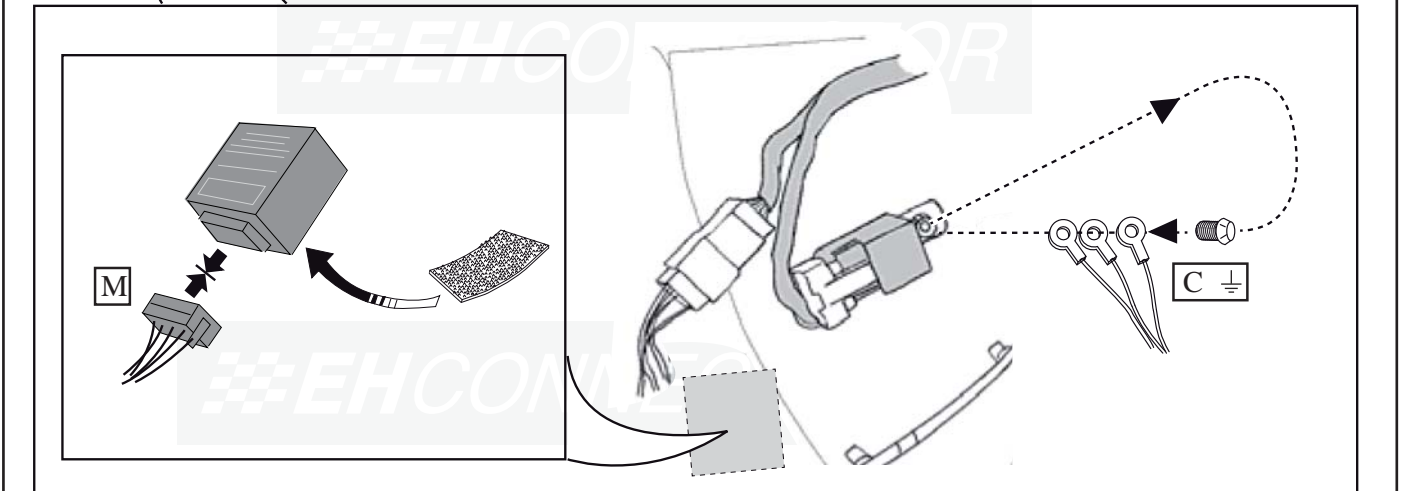

KIA C'EED SW, 2007- med PDC-frånkoppling

7-pol

Nr: 35159

| | | | | | | | |
|--|--|---|--|---|---|---|---|
| 2x  Art.no. 3716 | 2x  Art.no. 3504 | 1x  Art.no. 3583 | 2x 4cm  Art.no. 3530 | 2x 4cm  Art.no. 3531 | 50cm  Art.no. 3584 | 3x L=140  Art.no. 6079 | 3x L=186  Art.no. 6081 |
| 1x  Art.no.10002 | 1x  Art.no.4093 | 3x M5 x 35  Art.no. 1031 | 3x  Art.no. 1091 | 3x M5  Art.no. 1071 | 2x  Art.no. 9700-0006 | 1x  Art.no. 3500-0043 | |