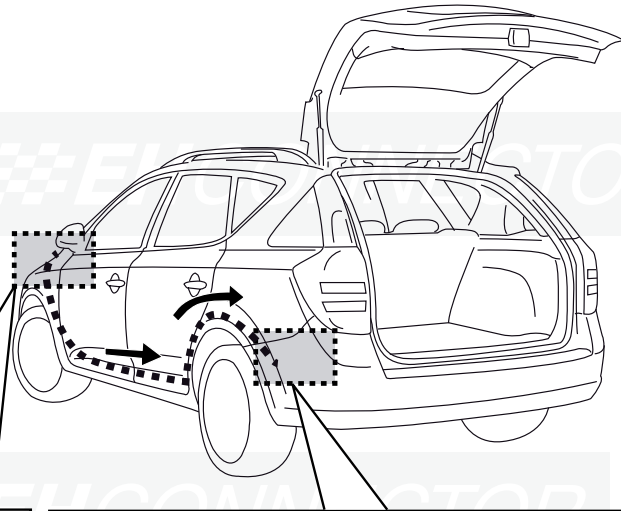

4

5

		GB	S	N	DK	FIN	POL
↶	1/L	yellow	gul	gul	gul	keltainen	żółty
⊕	2/54g	blue	blå	blå	blå	sininen	niebieski
⊖	3/31	white	vit	hvit	hvid	valkoinen	biały
↷	4/R	green	grön	grønn	grøn	vihreä	zielony
⦿	5/58R	brown	brun	brun	brun	ruskea	brązowy
⊘	6/54	red	röd	rød	rød	punainen	czerwony
⦿	7/58L	black	svart	sort	sort	musta	czarny
⊗	8/58b	grey	grå	grå	grå	harmaa	szary