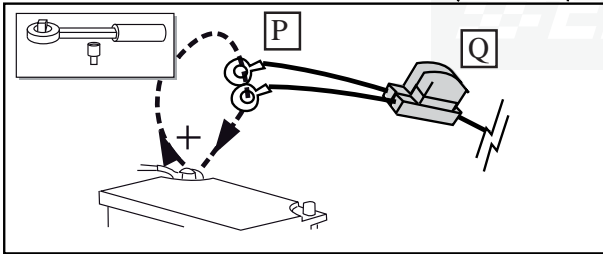

4

5

		GB	S	N	DK	FIN	POL
↶	1/L	yellow	gul	gul	gul	keltainen	żółty
⊕	2/54g	blue	blå	blå	blå	sininen	niebieski
⊖	3/31	white	vit	hvit	hvid	valkoinen	biały
↷	4/R	green	grön	grønn	grøn	vihreä	zielony
⦿	5/58R	brown	brun	brun	brun	ruskea	brązowy
⊘	6/54	red	röd	rød	rød	punainen	czerwony
⦿	7/58L	black	svart	sort	sort	musta	czarny
⊗	8/58b	grey	grå	grå	grå	harmaa	szary