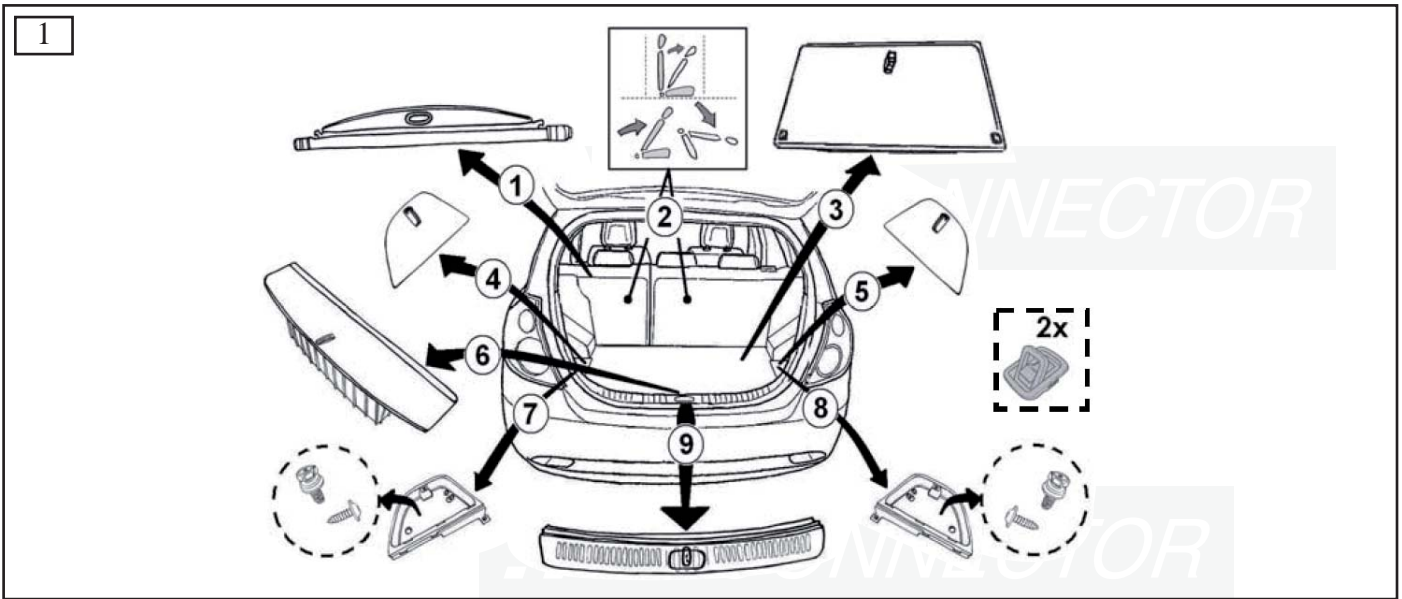

KIA C'EED SW, 2007- med PDC-frånkoppling

7-pol

Nr: 35159

| | | | | | | | |
|--|--|---|--|---|---|---|---|
| 2x  Art.no. 3716 | 2x  Art.no. 3504 | 1x  Art.no. 3583 | 2x 4cm  Art.no. 3530 | 2x 4cm  Art.no. 3531 | 50cm  Art.no. 3584 | 3x L=140  Art.no. 6079 | 3x L=186  Art.no. 6081 |
| 1x  Art.no.10002 | 1x  Art.no.4093 | 3x M5 x 35  Art.no. 1031 | 3x  Art.no. 1091 | 3x M5  Art.no. 1071 | 2x  Art.no. 9700-0006 | 1x  Art.no. 3500-0043 | |