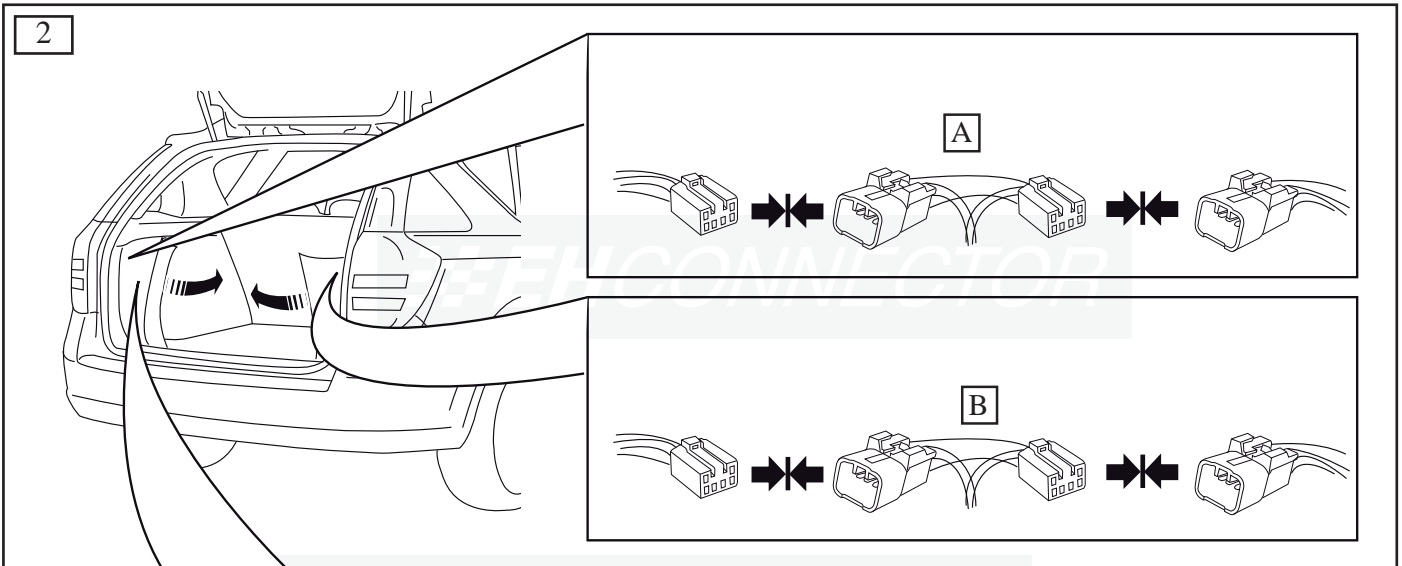

KIA C'EED SW, 2007- med PDC-frånkoppling

7-pol

Nr: 35159

| | | | | | | | |
|--|--|---|--|---|---|---|---|
| 2x  Art.no. 3716 | 2x  Art.no. 3504 | 1x  Art.no. 3583 | 2x 4cm  Art.no. 3530 | 2x 4cm  Art.no. 3531 | 50cm  Art.no. 3584 | 3x L=140  Art.no. 6079 | 3x L=186  Art.no. 6081 |
| 1x  Art.no.10002 | 1x  Art.no.4093 | 3x M5 x 35  Art.no. 1031 | 3x  Art.no. 1091 | 3x M5  Art.no. 1071 | 2x  Art.no. 9700-0006 | 1x  Art.no. 3500-0043 | |