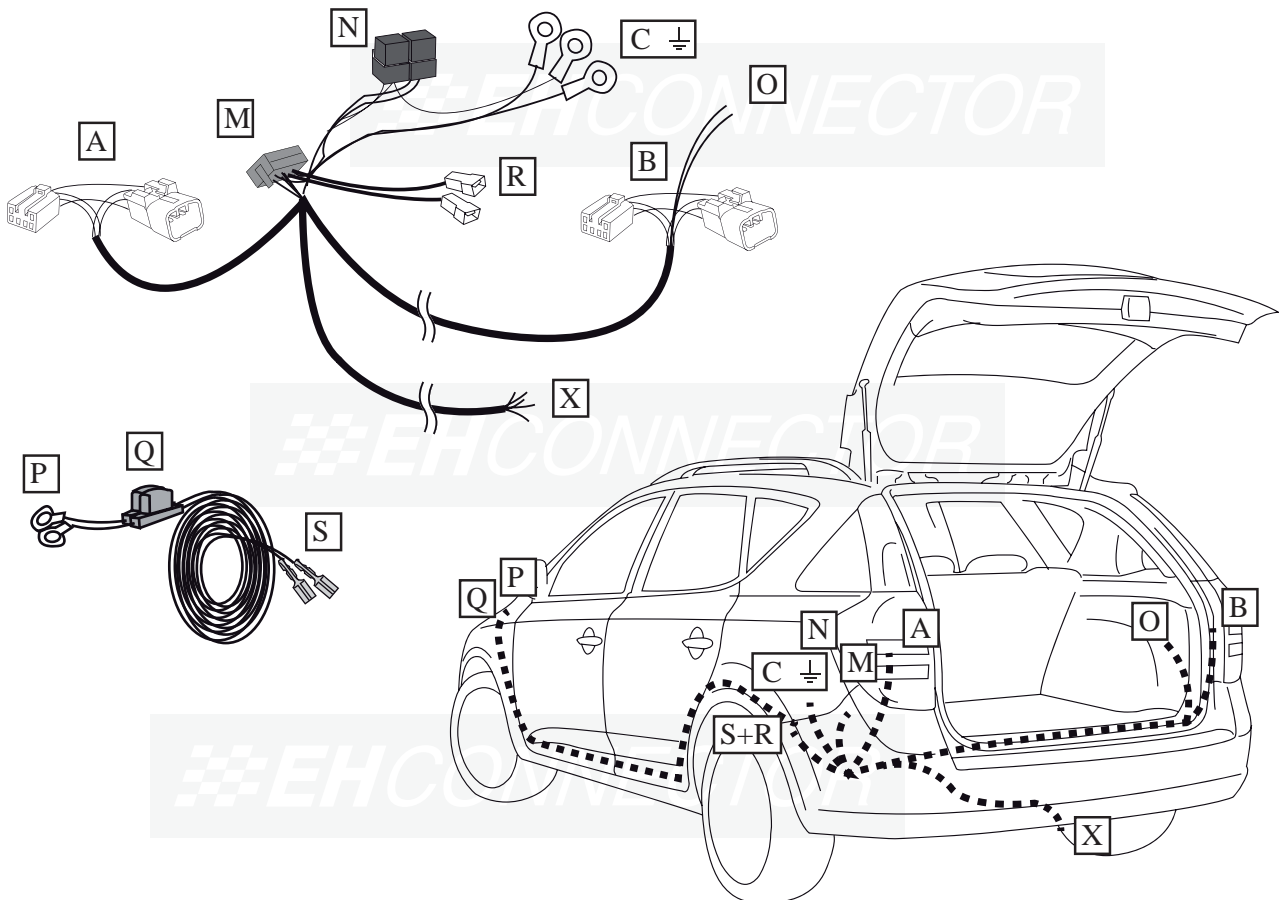

KIA C'EED SW, 2007- med PDC-frånkoppling

7-pol

Nr: 35159

| | | | | | | | |
|--|--|---|--|---|---|---|---|
| 2x  Art.no. 3716 | 2x  Art.no. 3504 | 1x  Art.no. 3583 | 2x 4cm  Art.no. 3530 | 2x 4cm  Art.no. 3531 | 50cm  Art.no. 3584 | 3x L=140  Art.no. 6079 | 3x L=186  Art.no. 6081 |
| 1x  Art.no.10002 | 1x  Art.no.4093 | 3x M5 x 35  Art.no. 1031 | 3x  Art.no. 1091 | 3x M5  Art.no. 1071 | 2x  Art.no. 9700-0006 | 1x  Art.no. 3500-0043 | |