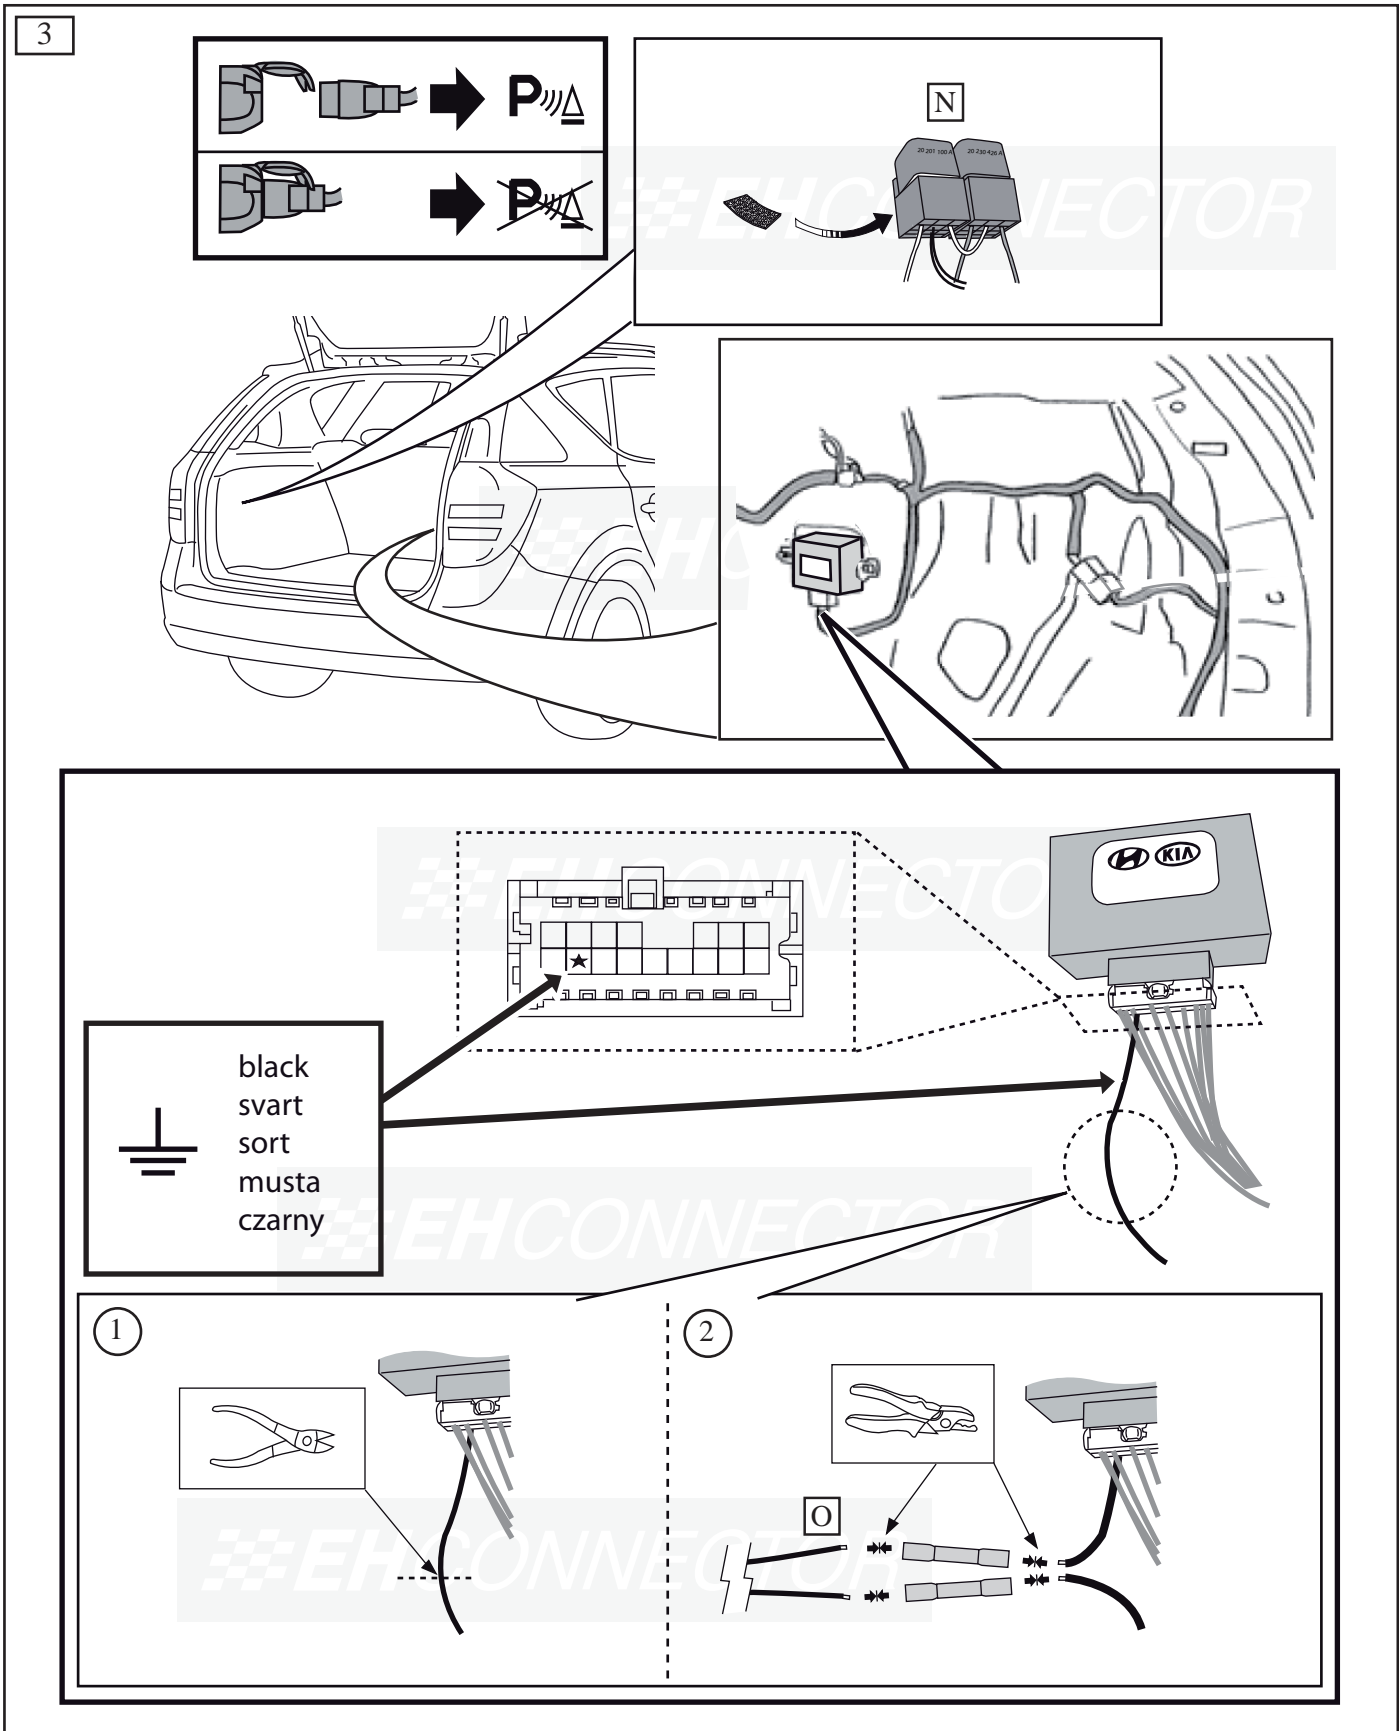

KIA C'EED SW, 2007- med PDC-frånkoppling

7-pol

Nr: 35159

| | | | | | | | |
|--|--|---|--|---|---|---|---|
| 2x  Art.no. 3716 | 2x  Art.no. 3504 | 1x  Art.no. 3583 | 2x 4cm  Art.no. 3530 | 2x 4cm  Art.no. 3531 | 50cm  Art.no. 3584 | 3x L=140  Art.no. 6079 | 3x L=186  Art.no. 6081 |
| 1x  Art.no.10002 | 1x  Art.no.4093 | 3x M5 x 35  Art.no. 1031 | 3x  Art.no. 1091 | 3x M5  Art.no. 1071 | 2x  Art.no. 9700-0006 | 1x  Art.no. 3500-0043 | |