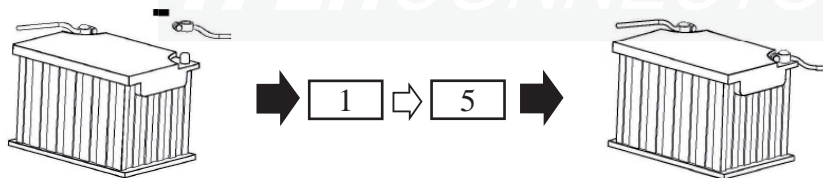

KIA C'EED SW, 2007- med PDC-frånkoppling

7-pol

Nr: 35159

| | | | | | | | |
|--|--|---|--|---|---|---|---|
| 2x  Art.no. 3716 | 2x  Art.no. 3504 | 1x  Art.no. 3583 | 2x 4cm  Art.no. 3530 | 2x 4cm  Art.no. 3531 | 50cm  Art.no. 3584 | 3x L=140  Art.no. 6079 | 3x L=186  Art.no. 6081 |
| 1x  Art.no.10002 | 1x  Art.no.4093 | 3x M5 x 35  Art.no. 1031 | 3x  Art.no. 1091 | 3x M5  Art.no. 1071 | 2x  Art.no. 9700-0006 | 1x  Art.no. 3500-0043 | |