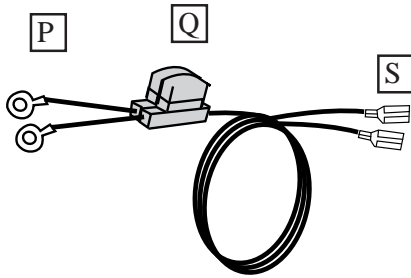

4

5

		GB	S	N	DK	FIN	POL
↶	1/L	yellow	gul	gul	gul	keltainen	żółty
⊕	2/54g	blue	blå	blå	blå	sininen	niebieski
⊖	3/31	white	vit	hvit	hvid	valkoinen	biały
↷	4/R	green	grön	grønn	grøn	vihreä	zielony
⦿	5/58R	brown	brun	brun	brun	ruskea	brązowy
⊘	6/54	red	röd	rød	rød	punainen	czerwony
⦿	7/58L	black	svart	sort	sort	musta	czarny
⊗	8/58b	grey	grå	grå	grå	harmaa	szary