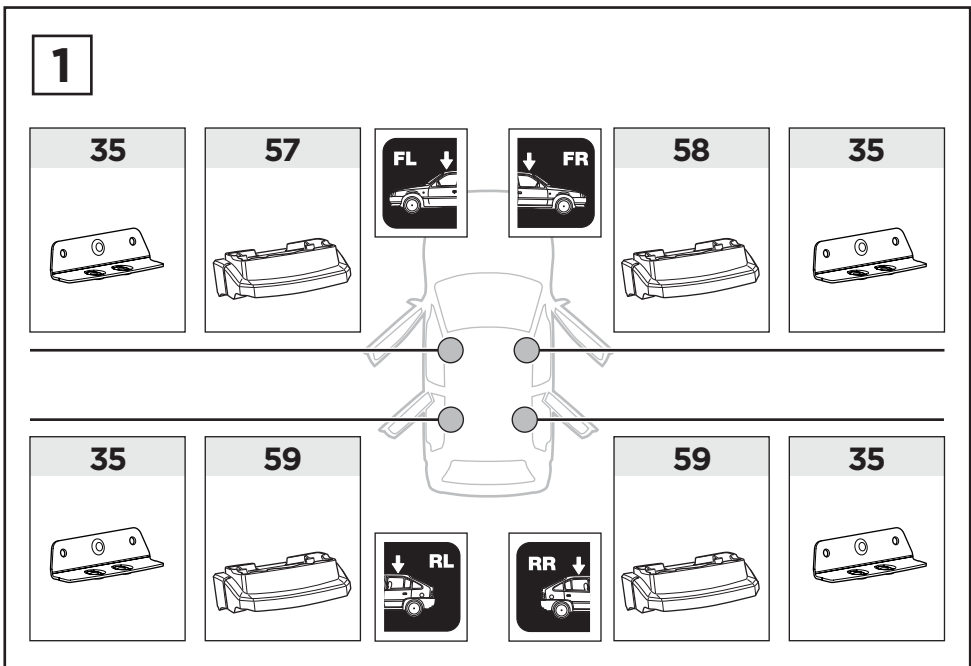

# > Instructions

SUBARU Forester, 5-dr Hatchback, 18-

This kit is only for vehicles with fixpoint mounting.

	<b>xx kg</b> <b>xx lbs</b>	+		<b>5 kg</b> <b>11 lbs</b>
=	<b>Max.</b> <b>60 kg</b>		<b>Max.</b> <b>132 lbs</b>	

ISO 11154-E

183172

C. 20180416  
509-3172-01

Bring your life  
thule.com

**2****B**

<b>EN</b> Only a few turns	<b>ET</b> Ainult mõni pööre	<b>RO</b> Doar câteva rotiri	
<b>DE</b> Nur wenige Umdrehungen	<b>LV</b> Tikai dažī apgriezieni	<b>HU</b> Csak néhány fordítás	
<b>FR</b> Quelques tours uniquement	<b>LT</b> Tik keli pasukimai	<b>EL</b> Ⓟ	
<b>NL</b> Slechts enkele slagen	<b>PL</b> Wystarczy kilka obrotów	<b>TR</b> Yalnızca birkaç tur	
<b>IT</b> Solo qualche giro	<b>RU</b> Только несколько оборотов		<b>AR</b> بعض دورات فقط
<b>ES</b> Sólo algunas vueltas	<b>UK</b> Лише декілька обертів		<b>HE</b> רק מספר סיבובים
<b>PT</b> Apenas algumas voltas	<b>BG</b> Само няколко завъртания	<b>ZH</b> 仅几圈	
<b>SV</b> Endast några varv	<b>CS</b> Pouze několik otáček	<b>JA</b> 2～3回転のみ	
<b>DK</b> Kun nogle få omgange	<b>SK</b> Len niekoľko otáčok	<b>KO</b> 몇 번만 돌리면 됨	
<b>NO</b> Bare noen få omdreinger	<b>SL</b> Le nekaj obratov	<b>TH</b> เพียงสองสามรอบ	
<b>FI</b> Vain muutama kierros	<b>HR/BIH</b> Samo nekoliko okreta		