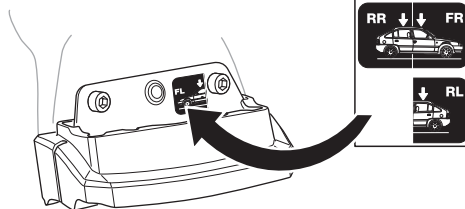

2

B

EN Only a few turns	ET Ainult mõni pööre	RO Doar câteva rotiri	
DE Nur wenige Umdrehungen	LV Tikai dažī apgriezieni	HU Csak néhány fordítás	
FR Quelques tours uniquement	LT Tik keli pasukimai	EL Ⓟ	
NL Slechts enkele slagen	PL Wystarczy kilka obrotów	TR Yalnızca birkaç tur	
IT Solo qualche giro	RU Только несколько оборотов		AR بعض دورات فقط
ES Sólo algunas vueltas	UK Лише декілька обертів		HE רק מספר סיבובים
PT Apenas algumas voltas	BG Само няколко завъртания	ZH 仅几圈	
SV Endast några varv	CS Pouze několik otáček	JA 2～3回転のみ	
DK Kun nogle få omgange	SK Len niekoľko otáčok	KO 몇 번만 돌리면 됨	
NO Bare noen få omdreinger	SL Le nekaj obratov	TH เพียงสองสามรอบ	
FI Vain muutama kierros	HR/BIH Samo nekoliko okreta		

3

x1

4

x1

x8

A

B

2 Nm

C

1/2 - 1