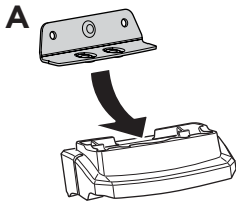

# > Instructions

SUBARU Forester, 5-dr Hatchback, 18-

This kit is only for vehicles with fixpoint mounting.

	<b>xx kg</b> <b>xx lbs</b>	+		<b>5 kg</b> <b>11 lbs</b>
=	<b>Max.</b> <b>60 kg</b>		<b>Max.</b> <b>132 lbs</b>	

ISO 11154-E

183172

C. 20180416  
509-3172-01

Bring your life  
thule.com

**2****B**

<b>EN</b> Only a few turns	<b>ET</b> Ainult mõni pööre	<b>RO</b> Doar câteva rotiri	
<b>DE</b> Nur wenige Umdrehungen	<b>LV</b> Tikai dažī apgriezieni	<b>HU</b> Csak néhány fordítás	
<b>FR</b> Quelques tours uniquement	<b>LT</b> Tik keli pasukimai	<b>EL</b> Ⓟ	
<b>NL</b> Slechts enkele slagen	<b>PL</b> Wystarczy kilka obrotów	<b>TR</b> Yalnızca birkaç tur	
<b>IT</b> Solo qualche giro	<b>RU</b> Только несколько оборотов		<b>AR</b> بعض دورات فقط
<b>ES</b> Sólo algunas vueltas	<b>UK</b> Лише декілька обертів		<b>HE</b> רק מספר סיבובים
<b>PT</b> Apenas algumas voltas	<b>BG</b> Само няколко завъртания	<b>ZH</b> 仅几圈	
<b>SV</b> Endast några varv	<b>CS</b> Pouze několik otáček	<b>JA</b> 2～3回転のみ	
<b>DK</b> Kun nogle få omgange	<b>SK</b> Len niekoľko otáčok	<b>KO</b> 몇 번만 돌리면 됨	
<b>NO</b> Bare noen få omdreinger	<b>SL</b> Le nekaj obratov	<b>TH</b> เพียงสองสามรอบ	
<b>FI</b> Vain muutama kierros	<b>HR/BIH</b> Samo nekoliko okreta		