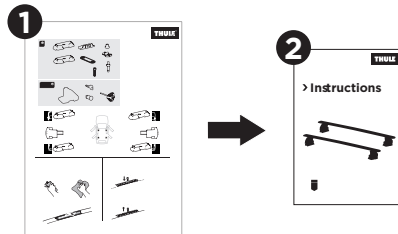

2

> Instructions

Thule Evo Fixpoint 2-pack
710704

EN Roof mounted load carrier
DE Lastenträger zur Dachmontage
FR Barre de toit
NL Dakdrager
IT Barra portatutto da installare sul tetto
ES Portaequipajes de techo
PT Barra para montagem no tejadilho
SV Takmonterad lasthållare
DK Tagmonteret lastholder
NO Takmontert lasteholder
FI Katolle asennettava teline
ET Katusele paigaldatav katuseraam
LV Uz jumta uzstādāms kravas turētājs
LT Ant stogo tvirtinamas krovinijų laikiklis
PL Uchwyty na bagażnik bazowy montowany na dachu
RU Багажник на крышу
UK Багажник для даху
BG Багажник, монтиран върху покрива
CS Nosič pro montáž na střechu
SK Strešný nosič
SL Nosilec za strešni prtljajnik
HR/BIH Krovni nosač tereta

RO Suport încarcătură montat pe acoperiș
HU Tetőre szerelhető csomagszállító
EL Σχάρα οροφής για μεταφορά φορτίου
TR Araç üstüne bağlanan yük taşıyıcı

HE מנשא מטען לגג הרכב
AR حامل نقل مثبت على السقف

ZH 顶置行李架
JA ルーフマウント型ロードキャリア
KO 루프 장착 화물 캐리어
TH โครงยึดของบรรทุกแบบติดตั้งบนหลังคา

CITY CRASH

Complies with ISO norm

ISO 11154-E

► Mounting Tutorial

Thule Evo Fixpoint

2
FOOT PACK

3
BAR

1