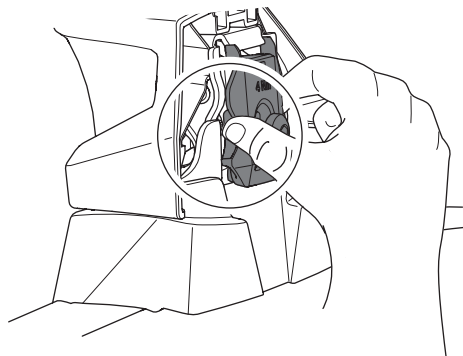

2

> Instructions

Thule Evo Fixpoint 2-pack
710704

EN Roof mounted load carrier
DE Lastenträger zur Dachmontage
FR Barre de toit
NL Dakdrager
IT Barra portatutto da installare sul tetto
ES Portaequipajes de techo
PT Barra para montagem no tejadilho
SV Takmonterad lasthållare
DK Tagmonteret lastholder
NO Takmontert lasteholder
FI Katolle asennettava teline
ET Katusele paigaldatav katuseraam
LV Uz jumta uzstādāms kravas turētājs
LT Ant stogo tvirtinamas krovinijų laikiklis
PL Uchwyty na bagażnik bazowy montowany na dachu
RU Багажник на крышу
UK Багажник для даху
BG Багажник, монтиран върху покрива
CS Nosič pro montáž na střechu
SK Strešný nosič
SL Nosilec za strešni prtljajnik
HR/BIH Krovni nosač tereta

4

5

1 KIT + **2** FOOT PACK + BAR **3**

6

7

8

x2

9

x4

x2

17 mm

x2

10

11

1

2