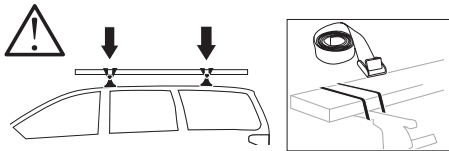

RO Suport încarcătură montat pe acoperiș
HU Tetőre szerelhető csomagszállító
EL Σχάρα οροφής για μεταφορά φορτίου
TR Araç üstüne bağlanan yük taşıyıcı

HE מנשא מטען לגג הרכב
AR حامل نقل مثبت على السقف

ZH 顶置行李架
JA ルーフマウント型ロードキャリア
KO 루프 장착 화물 캐리어
TH โครงยึดของบรรทุกแบบติดตั้งบนหลังคา

CITY CRASH

Complies with ISO norm

ISO 11154-E

► Mounting Tutorial

Thule Evo Fixpoint

2
FOOT PACK

3
BAR

1