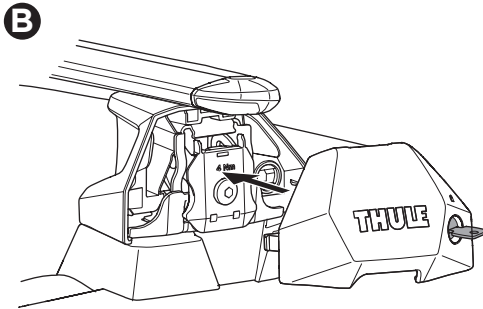

2

> Instructions

Thule Evo Fixpoint 2-pack
710704

EN Roof mounted load carrier
DE Lastenträger zur Dachmontage
FR Barre de toit
NL Dakdrager
IT Barra portatutto da installare sul tetto
ES Portaequipajes de techo
PT Barra para montagem no tejadilho
SV Takmonterad lasthållare
DK Tagmonteret lastholder
NO Takmontert lasteholder
FI Katolle asennettava teline
ET Katusele paigaldatav katuseraam
LV Uz jumta uzstādāms kravas turētājs
LT Ant stogo tvirtinamas krovinijų laikiklis
PL Uchwyty na bagażnik bazowy montowany na dachu
RU Багажник на крышу
UK Багажник для даху
BG Багажник, монтиран върху покрива
CS Nosič pro montáž na střechu
SK Strešný nosič
SL Nosilec za strešni prtljajnik
HR/BIH Krovni nosač tereta

4

5

1 KIT + **2** FOOT PACK + BAR **3**

6

7

8

x2

9

x4

x2

17 mm

x2

10

11

1

2