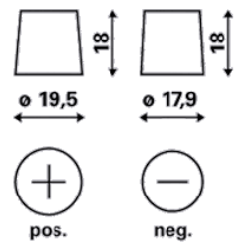

RITNINGAR

B13

0

1

pos.

neg.