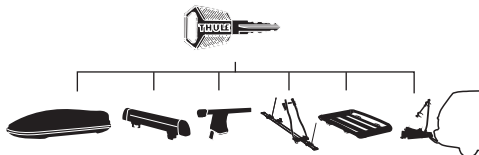

EN Accessories
FR Accessoires
ES Accesorios
DE Zubehör
NL Accessoires
PT Acessórios
IT Accessori
SV Tillbehör
DK Tilbehør

NO Tilbehør
FI Lisävarusteet
IS Aukabúnaður
ET Lisavarustus
LV Piederumi
LT Priedai
RU Аксессуары
UK Аксесуари
PL Akcesoria

CS Doplnky
HU Tartozékok
RO Accesorii
SK Príslušenstvo
SL Dodatki
BG Принадлежности
HR Dodaci
EL Εξαρτήματα
TR Aksesuarlar

MT Accessorji
HE אביזרים
AR ملحقات
ZH (CN) 附件
ZH (TW) 配件
JA アクセサリー
KO 액세서리
TH อุปกรณ์เสริม
MS Aksesori

Thule One-Key System