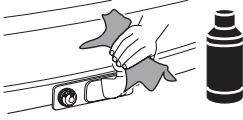

i

D.1

Aluminium
or GG40