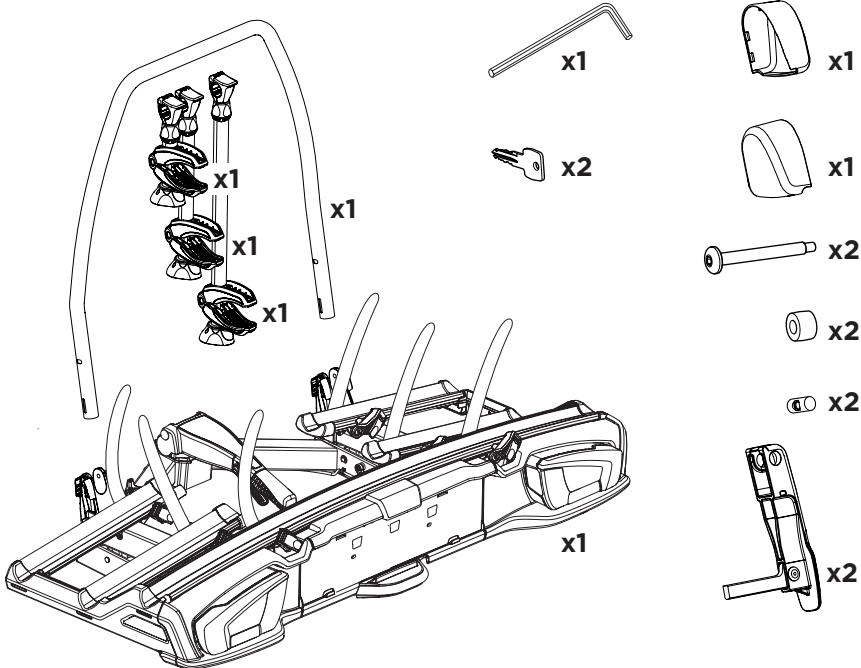

Thule VeloSpace XT3